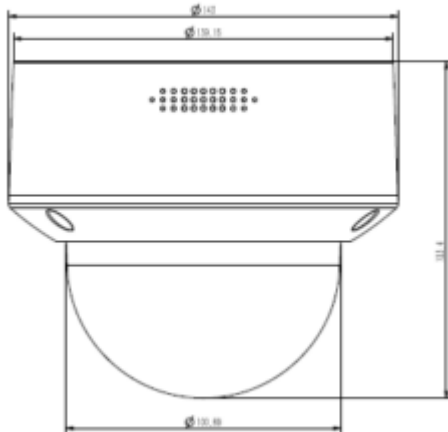

TC-C38MS I5/A/E/Y/M/H/2.7-13.5mm

8MP Starlight Motorize IR Dome Kamera

Müşteri	Easy7, EasyLive
Web Sürümü	Web6
Arayüz	
İletişim Arayüzü	1 RJ45 10M/ 100M self adaptive Ethernet port, RS 485
Ses	1/1, Mikrofon girişi
Alarm	2/1
Reset Butonu	Mevcut
Yerleşik Depolama	Yerleşik MicroSD kart yuvası, 512 GB'a kadar
Genel Özellikler	
Firmware Sürümü	-
Web İstemci Dili	15 dil İngilizce, Rusça, İspanyolca, Korece, İtalyanca, Türkçe, Basit Çince, Geleneksel Çince, Tayca, Fransızca, Lehçe, Hollandaca, İbranice, Arapça, Vietnamca
Çalışma Koşulları	-35 °C , 0%RH
Güç Kaynağı	DC12V±25%/PoE
Güç Tüketimi	MAX: 7.5W (12V) MAX: 9W (PoE)
Koruma Sertifikası	IP67, IK10, Yıldırımdan korunma, aşırı gerilim koruması ve geçici gerilim koruması EN 55035: 2017 ile uyumludur
Isıtıcı	-
Boyutlar	Φ143×124mm
Net Ağırlık	0.95Kg