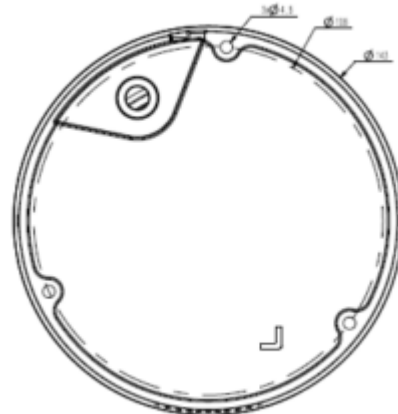

TC-C38MS I5/A/E/Y/M/H/2.7-13.5mm

8MP Starlight Motorize IR Dome Kamera

Müşteri	Easy7, EasyLive
Web Sürümü	Web6
Arayüz	
İletişim Arayüzü	1 RJ45 10M/ 100M self adaptive Ethernet port, RS 485
Ses	1/1, Mikrofon girişi
Alarm	2/1
Reset Butonu	Mevcut
Yerleşik Depolama	Yerleşik MicroSD kart yuvası, 512 GB'a kadar
Genel Özellikler	
Firmware Sürümü	-
Web İstemci Dili	15 dil İngilizce, Rusça, İspanyolca, Korece, İtalyanca, Türkçe, Basit Çince, Geleneksel Çince, Tayca, Fransızca, Lehçe, Hollandaca, İbranice, Arapça, Vietnamca
Çalışma Koşulları	-35 °C , 0%RH
Güç Kaynağı	DC12V±25%/PoE
Güç Tüketimi	MAX: 7.5W (12V) MAX: 9W (PoE)
Koruma Sertifikası	IP67, IK10, Yıldırımdan korunma, aşırı gerilim koruması ve geçici gerilim koruması EN 55035: 2017 ile uyumludur
Isıtıcı	-
Boyutlar	Φ143×124mm
Net Ağırlık	0.95Kg