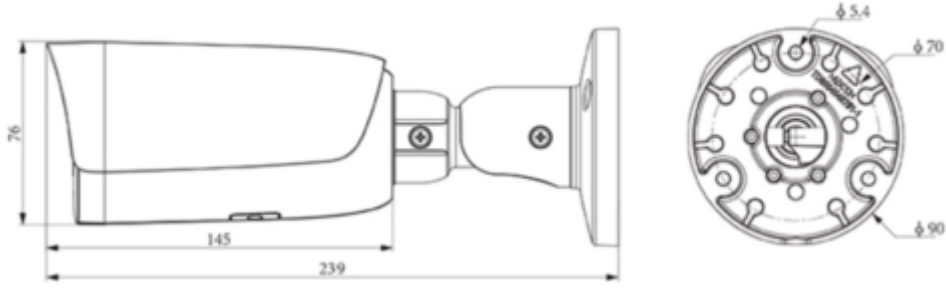

TC-C38US Spec: LK/I5W/E/Y/M/S/ 4mm/V4.0

8MP Color Maker IR Bullet Kamera