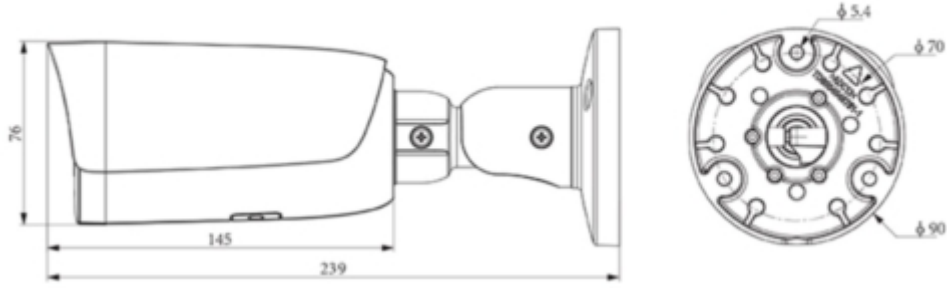

TC-C38US Spec:LK/I8/A/E/Y/M/S/H/ 2.7-13.5mm

8MP Color Maker IR Bullet Kamera