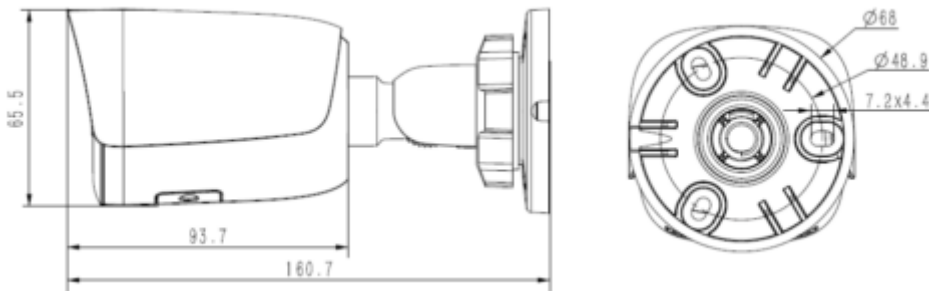

TC-C38WS I5/E/Y/M/H/2.8mm

8MP Starlight IR Bullet Kamera

Müşteri	Easy7, EasyLive
Web Sürümü	Web6
Arayüz	
İletişim Arayüzü	1 RJ45 10M/ 100M self adaptive Ethernet port
Ses	1/1, Dahili Mikrofon
Alarm	1/1
Reset Butonu	Mevcut
Yerleşik Depolama	Yerleşik MicroSD kart yuvası, 512 GB'a kadar
Genel Özellikler	
Firmware Sürümü	-
Web İstemci Dili	15 dil İngilizce, Rusça, İspanyolca, Korece, İtalyanca, Türkçe, Basit Çince, Geleneksel Çince, Tayca, Fransızca, Lehçe, Hollandaca, İbranice, Arapça, Vietnamca
Çalışma Koşulları	-40 °C , 0-95% RH
Güç Kaynağı	DC12V±25%/PoE
Güç Tüketimi	MAX: 6W (12V) MAX: 7W (PoE)
Koruma Sertifikası	IP67, Yıldırım koruması, aşırı gerilim koruması ve geçici gerilim koruması EN 55035: 2017 ile uyumludur
Dayanıklılık Sertifikası	IK10
Isıtıcı	-
Boyutlar	160.8×68×74.5mm
Net Ağırlık	0.50Kg