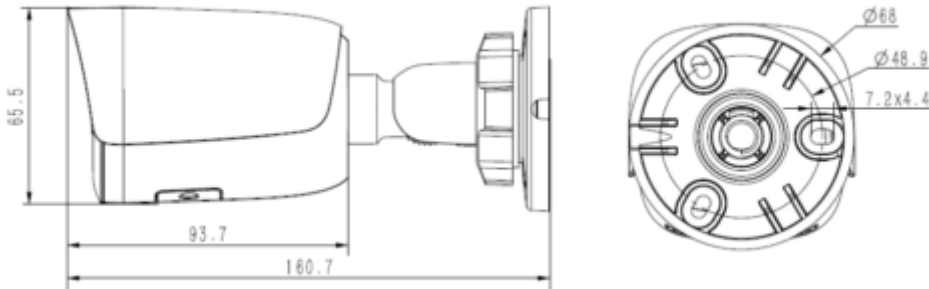

TC-C38WS I5/E/Y/M/H/2.8mm

8MP Starlight IR Bullet Kamera

Müşteri	Easy7, EasyLive
Web Sürümü	Web6
Arayüz	
İletişim Arayüzü	1 RJ45 10M/ 100M self adaptive Ethernet port
Ses	1/1, Dahili Mikrofon
Alarm	1/1
Reset Butonu	Mevcut
Yerleşik Depolama	Yerleşik MicroSD kart yuvası, 512 GB'a kadar
Genel Özellikler	
Firmware Sürümü	-
Web İstemci Dili	15 dil İngilizce, Rusça, İspanyolca, Korece, İtalyanca, Türkçe, Basit Çince, Geleneksel Çince, Tayca, Fransızca, Lehçe, Hollandaca, İbranice, Arapça, Vietnamca
Çalışma Koşulları	-40 °C , 0-95% RH
Güç Kaynağı	DC12V±25%/PoE
Güç Tüketimi	MAX: 6W (12V) MAX: 7W (PoE)
Koruma Sertifikası	IP67, Yıldırım koruması, aşırı gerilim koruması ve geçici gerilim koruması EN 55035: 2017 ile uyumludur
Dayanıklılık Sertifikası	IK10
Isıtıcı	-
Boyutlar	160.8×68×74.5mm
Net Ağırlık	0.50Kg