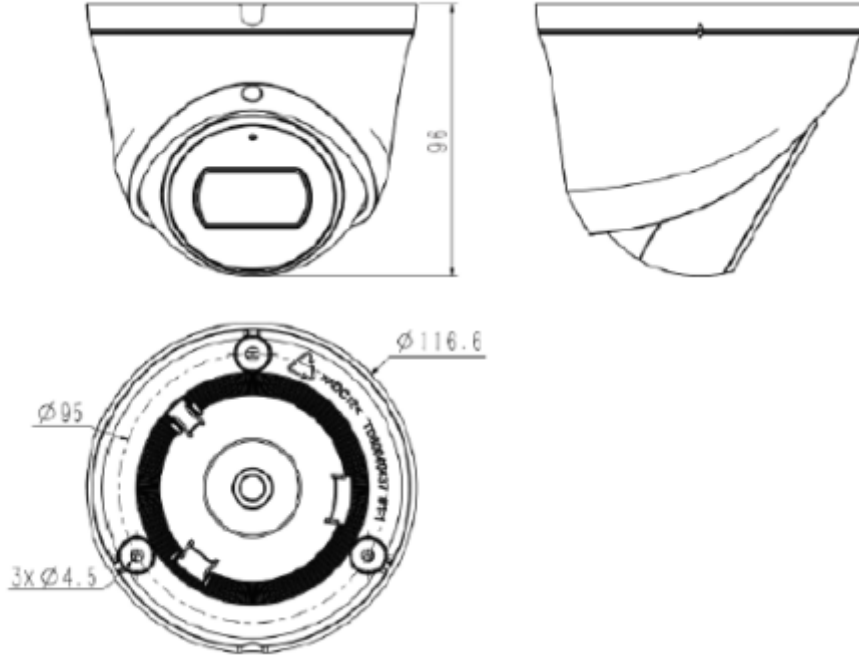

TC-C38XS I3/E/Y/M/H/2.8mm/V4.0

8MP Starlight IR Turret Kamera

Net Ağırlık	0.5kg

[/fusion_text][[/fusion_builder_column][[/fusion_builder_row][[/fusion_builder_container]