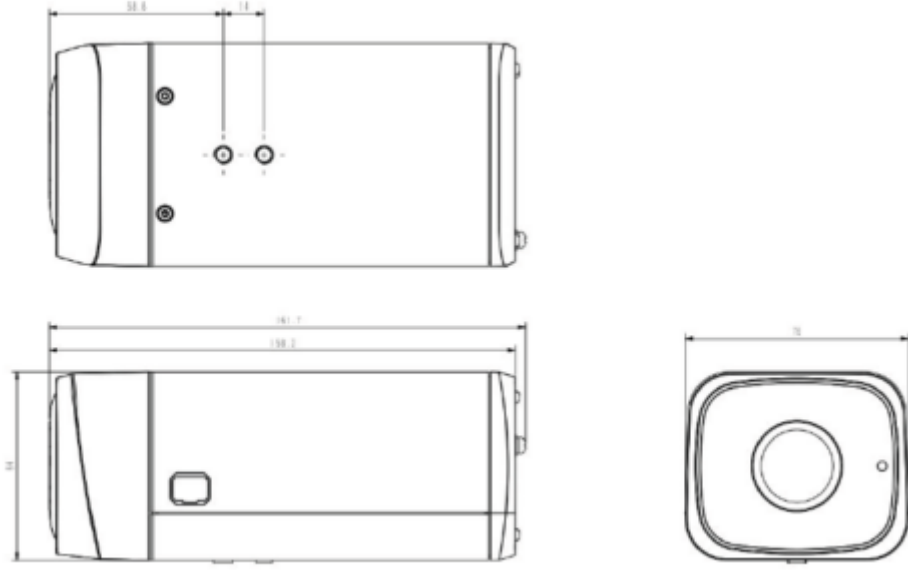

TC-C52AS Spec: E/V4.1

2MP Starlight Yüz Yakalama Kamera

[/fusion_text][/fusion_builder_column][/fusion_builder_row][/fusion_builder_container]