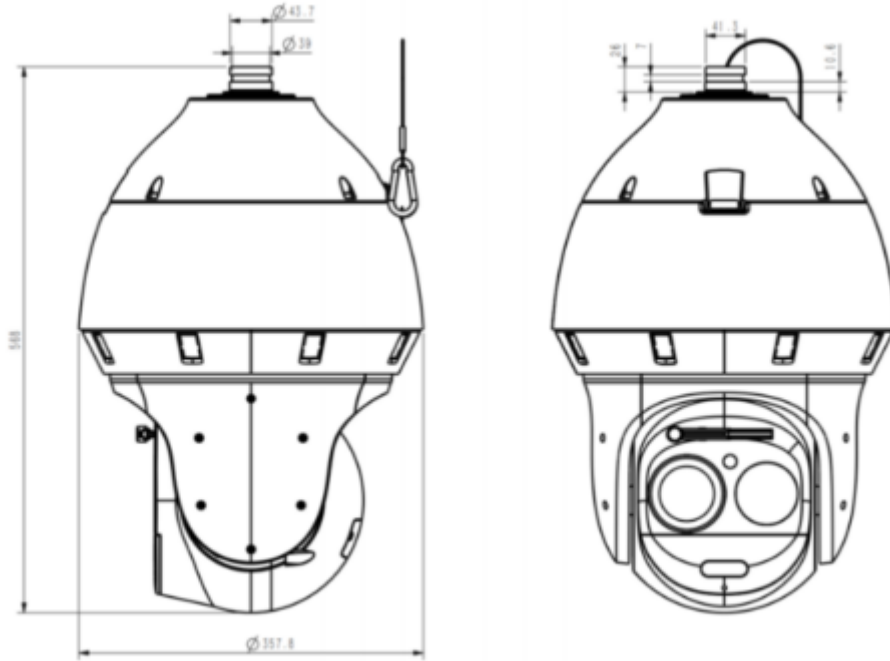

TC-H3169M Spec: 63X/LW/P/A/AR

16MP Panoramik PTZ Kamera

BNC	Mevcut
Silecek	Mevcut
Elektronik Pusula	Mevcut
GPS/BDS	-
Genel	
Koruma	IP66 , TVS 6000V yıldırım koruması, aşırı gerilim koruması ve geçici voltaj koruması
Web İstemci Dili	17 dilde Basit Çince/ Geleneksel Çince/ İngilizce/ İspanyolca/ Korece/ İtalyanca/ Türkçe/ Rusça/ Tayca/Fransızca/ Lehçe/ Felemenkçe/ İbranice/ Arapça/ Vietnamca/ Almanca/ Ukraynaca
Çalışma koşulları	-40°C~70°C (IR KAPALI), -40°C~40°C (IR AÇIK), %0-95 BN
Güç kaynağı	DC36V±25%
Güç tüketimi	76 W MAKS.
Isıtıcı	Mevcut
Malzeme	ADC 12
Sınır Boyutları	550mm(U)*470mm(G)*730mm(Y) /358mm(U)*358mm(G)*568mm(Y)
Ağırlık	21,7 kg