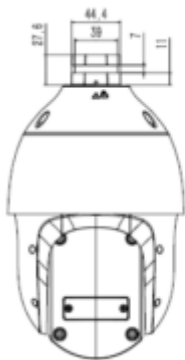

TC-H324S 25X/I/E/V

2MP 25x Starlight IR PTZ Kamera

RS-485	-
BNC	-
Silecek	-
Genel Özellikler	
Sertifika	CE/FCC EN 55032:2015/A11:2020,EN 55035:2017/A11:2020EN IEC 61000-3-2:2019/A1:2021, EN 61000-3-3:2013/A1:2019 EN 50130-4:2011/A1:2014 IEC 61000-4-2:2008, IEC 61000-4-3:2020, IEC 61000-4-4:2012 IEC 61000-4-5:2014+AMD1:2017, IEC 61000-4-6:2013IEC 61000-4-8:2009, IEC 61000-4-11:2020 EN 62262-2002+41:2021 EN 60529:1991+A1:2000+A2:2013
Firmware Sürümü	-
Web İstemci Dili	15 dil Basit Çince, Geleneksel Çince, İngilizce, İspanyolca, Korece, İtalyanca, Türkçe, Rusça, Tayca, Fransızca, Lehçe, Felemenkçe, İbranice, Arapça, Vietnamca
Çalışma Koşulları	-40°C ~ +70°C, 0-95%RH
Güç Kaynağı	DC12V±10%/POE(802.3at)
Güç Tüketimi	10.7W(IR kapalı), 20.6W(IR açık)
Koruma Sertifikası	IP66, IK10 Yıldırım koruması, aşırı gerilim koruması ve geçici gerilim koruması EN 55035: 2017 ile uyumludur.
Boyutlar	Φ161x276mm
Net Ağırlık	2.9kg

Unit: mm