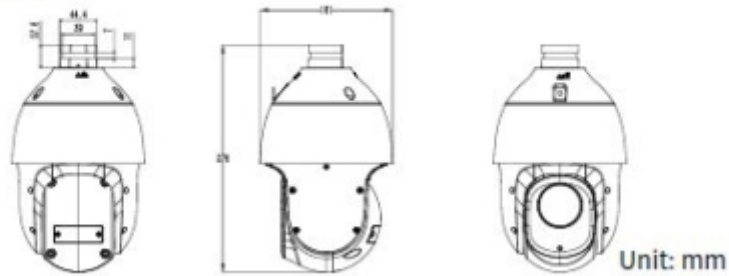

TC-H324S Spec:23X/I/E/V3.0

2MP 23x Starlight IR PTZ Camera

RS-485	-
BNC	-
Silecek	-
Genel Özellikler	
Sertifika	CE/FCC
Firmware Sürümü	-
Web İstemci Dili	17 dil Basit Çince/ Geleneksel Çince/ İngilizce/ İspanyolca/ Korece/ İtalyanca/ Türkçe/ Rusça/ Tayca/ Fransızca/ Lehçe/ Hollandaca/ İbranice/ Arapça/ Vietnamca/ Almanca/ Ukraynaca
Çalışma Koşulları	-30°C~65°C (IR OFF), -30°C~40°C (IR ON), 0-95%RH
Güç Kaynağı	DC12V±10%/POE+(IEEE802.3 at)
Güç Tüketimi	7.3W(IR OFF),18.5W(MAX)
Koruma Sertifikası	IP66 , TVS 6000V yıldırımdan korunma, aşırı gerilim koruması ve voltaj geçici koruması.
Isıtıcı	-
Boyutlar	Φ250x445mm
Net Ağırlık	3.8kg (2.1kg)

DIMENSIONS