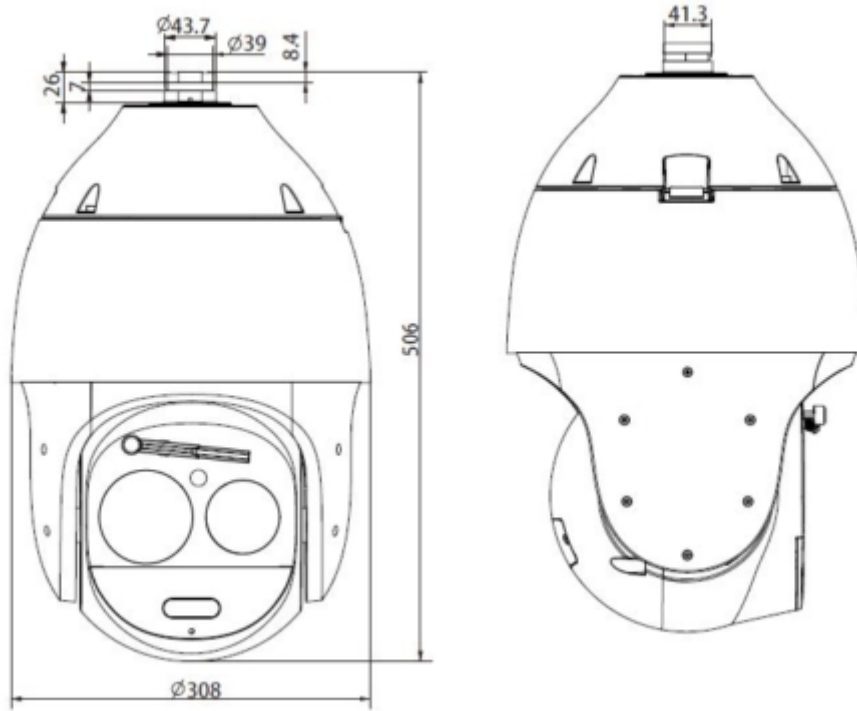

TC-H348M Spec: 63X/IL/E++/A

4MP 63x Super Starlight IR Laser AEW AI PTZ Camera