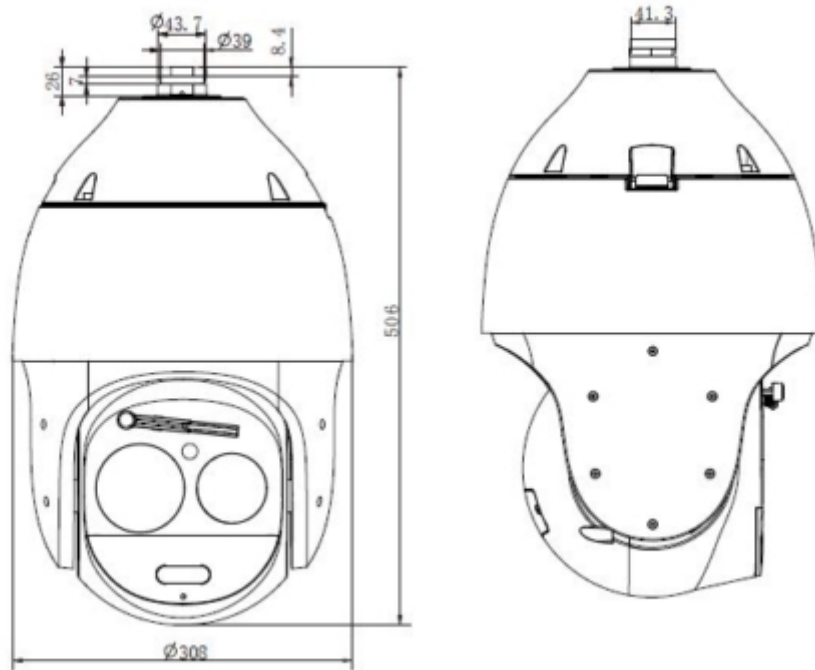

TC-H388M Spec: 44X/IL/E++/A

8MP 44x Super Starlight IR Laser AEW AI PTZ Camera