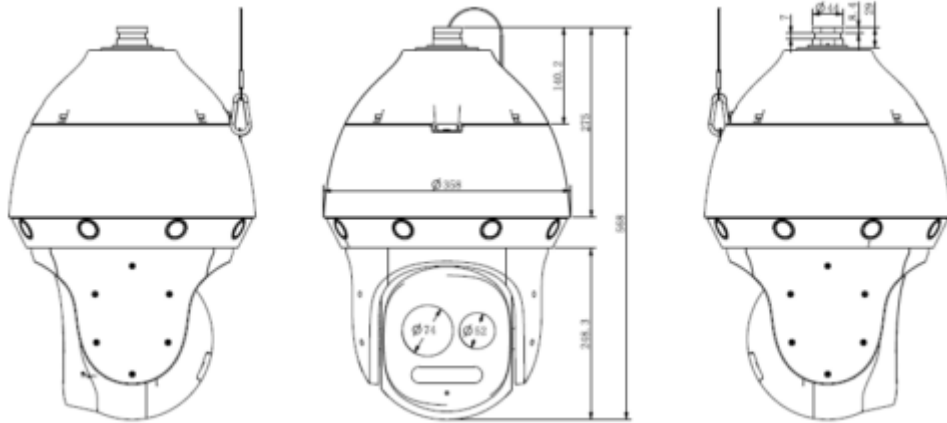

TC-H389M 44X/LW/P/A

8MP 44x Süper Starlight Lazer AEW Panoramik PTZ Kamera

Genel Özellikler	
Firmware Sürümü	NVSS_V15.2.0.20180828
Web İstemci Dili	11 dil İngilizce, Rusça, İspanyolca, Korece, İtalyanca, Türkçe, Basit Çince, Geleneksel Çince, Tayca, Fransızca, Lehçe
Çalışma Koşulları	-30°~65°C, 0-95% RH
Güç Kaynağı	AC24V±15%
Güç Tüketimi	85W (IR kapalı), 110W (IR açık)
Koruma Sertifikası	IP66
Isıtıcı	-
Boyutlar	Φ358×568 mm
Net Ağırlık	16kg

INCLUDED:

DF20Y
Wall Mount

OPTIONAL: