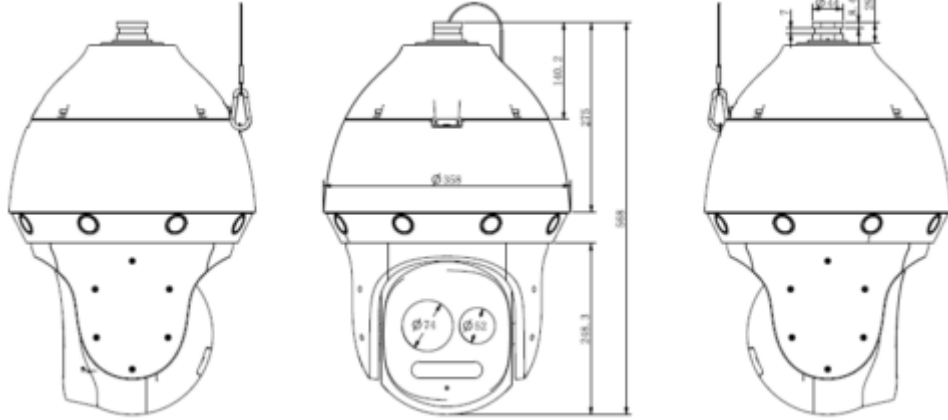

TC-H389M 44X/LW/P/A

8MP 44x Süper Starlight Lazer AEW Panoramik PTZ Kamera

Genel Özellikler	
Firmware Sürümü	NVSS_V15.2.0.20180828
Web İstemci Dili	11 dil İngilizce, Rusça, İspanyolca, Korece, İtalyanca, Türkçe, Basit Çince, Geleneksel Çince, Tayca, Fransızca, Lehçe
Çalışma Koşulları	-30°~65°C, 0-95% RH
Güç Kaynağı	AC24V±15%
Güç Tüketimi	85W (IR kapalı), 110W (IR açık)
Koruma Sertifikası	IP66
Isıtıcı	-
Boyutlar	Φ358×568 mm
Net Ağırlık	16kg

INCLUDED:

OPTIONAL: