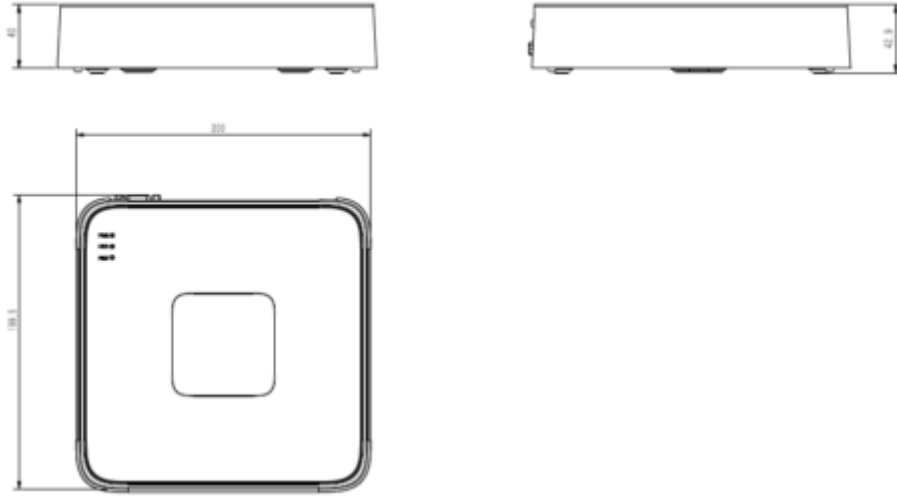

TC-R3105 I/B/L/Eu

H.265 1 HDD 5 Kanal NVR

[/fusion_text][/fusion_builder_column][/fusion_builder_row][/fusion_builder_container]