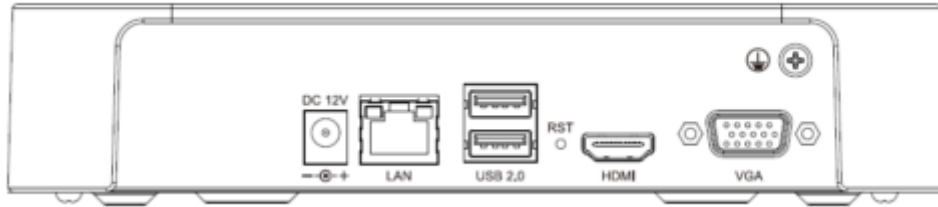

TC-R3105 I/B/L/Eu

H.265 1 HDD 5 Kanal NVR

[/fusion_text][/fusion_builder_column][/fusion_builder_row][/fusion_builder_container]