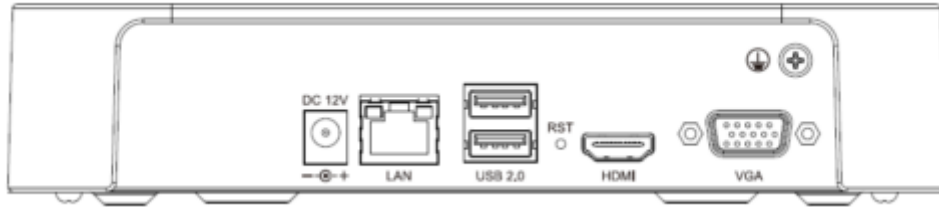

TC-R3105 I/B/L/Eu

H.265 1 HDD 5 Kanal NVR

[/fusion_text][/fusion_builder_column][/fusion_builder_row][/fusion_builder_container]