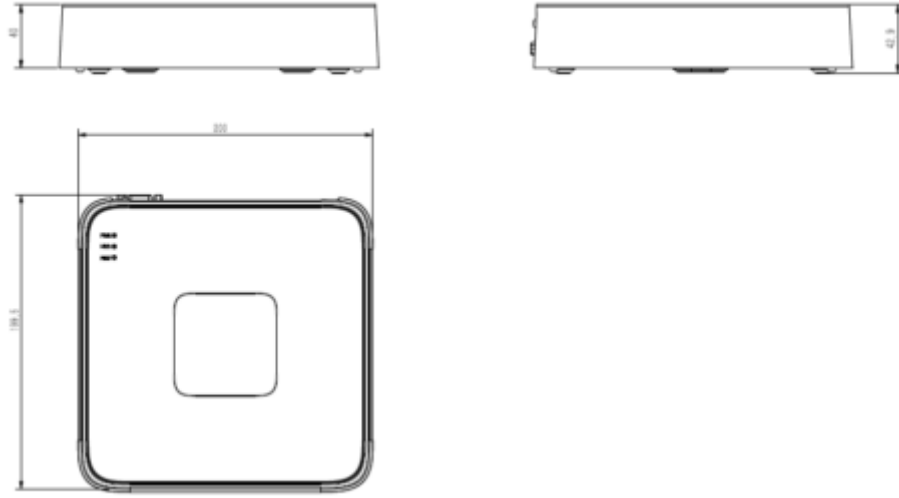

TC-R3105 I/B/L/Eu

H.265 1 HDD 5 Kanal NVR

[/fusion_text][/fusion_builder_column][/fusion_builder_row][/fusion_builder_container]