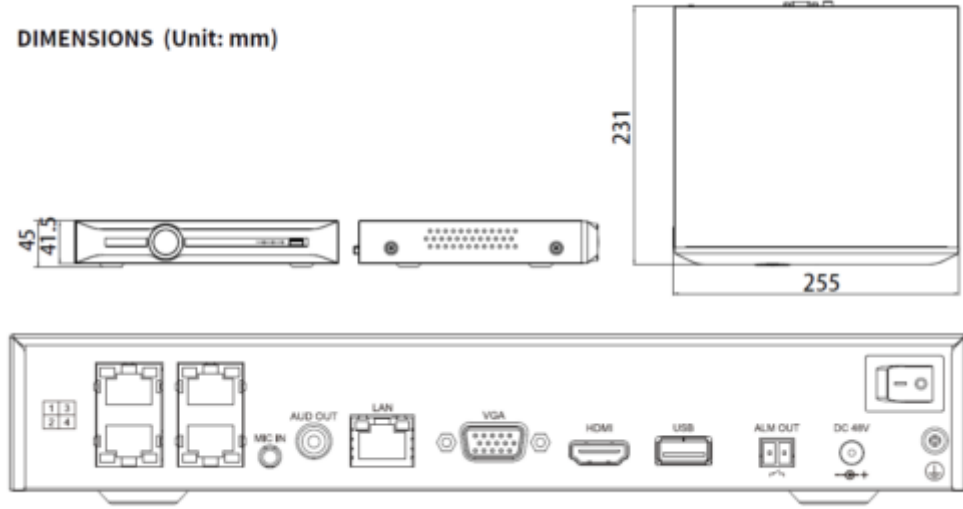

TC-R3105 I-B-P/V3.0

H.265 1HDD 5 Kanal PSE NVR

HD Depolama

- 1 HDD için 10 TB'a kadar 1 SATA arayüzü
- S+265 sıkıştırması, depolama alanını ve maliyetleri %75'e kadar etkin bir şekilde azaltır.

HD İletim

- 1×RJ45 kendinden ayarlanabilir 10/100 Mbps network arayüzü
- PoE Port: 4×RJ45 self-adaptive 10/100 Mbps network arayüzü

Çeşitli Uygulamalar

- Tiandy akıllı analizli ve yapay zeka IP kameralara bağlanabilir ve VCA alarmlarının kaydedilmesi, oynatılması ve yedeklenmesi gerçekleştirilebilir, VCA algılama alarmını destekler, VCA alarmlar NVR üzerinden yapılandırılabilir. Web6 teknolojisi sayesinde tarayıcınıza eklenti yüklemeyen çalışır. Farklı Marka IP kamera desteği. P2P,Çift Yönlü Konuşma • 250m uzun mesafeli iletimi destekler.

[/fusion_text]/[/fusion_builder_column]/[/fusion_builder_row]/[/fusion_builder_container]