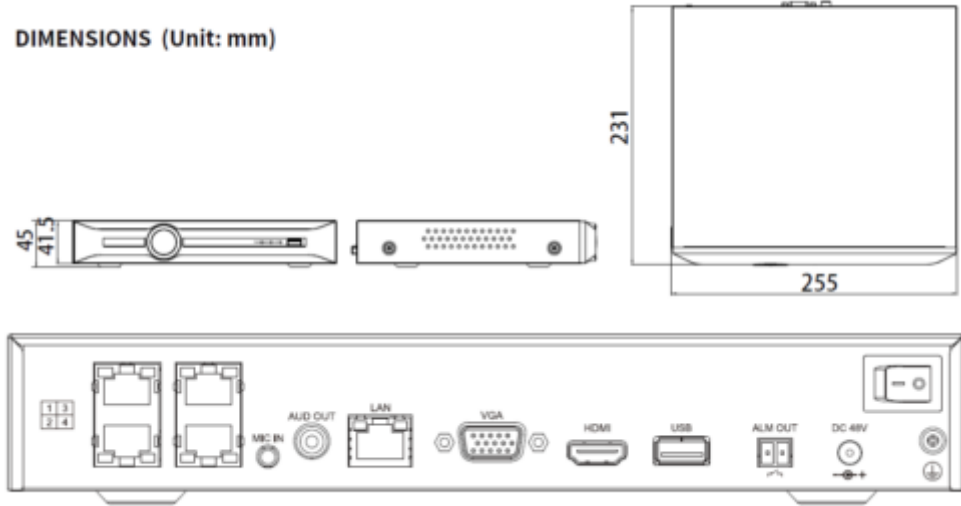

TC-R3105 I-B-P/V3.0

H.265 1HDD 5 Kanal PSE NVR

HD Depolama

- 1 HDD için 10 TB'a kadar 1 SATA arayüzü
- S+265 sıkıştırması, depolama alanını ve maliyetleri %75'e kadar etkin bir şekilde azaltır.

HD İletim

- 1×RJ45 kendinden ayarlanabilir 10/100 Mbps network arayüzü
- PoE Port: 4×RJ45 self-adaptive 10/100 Mbps network arayüzü

Çeşitli Uygulamalar

- Tiandy akıllı analizli ve yapay zeka IP kameralara bağlanabilir ve VCA alarmlarının kaydedilmesi, oynatılması ve yedeklenmesi gerçekleştirilebilir, VCA algılama alarmını destekler, VCA alarmlar NVR üzerinden yapılandırılabilir. Web6 teknolojisi sayesinde tarayıcınıza eklenti yüklemeyen çalışır. Farklı Marka IP kamera desteği. P2P,Çift Yönlü Konuşma • 250m uzun mesafeli iletimi destekler.

[/fusion_text]/[/fusion_builder_column]/[/fusion_builder_row]/[/fusion_builder_container]