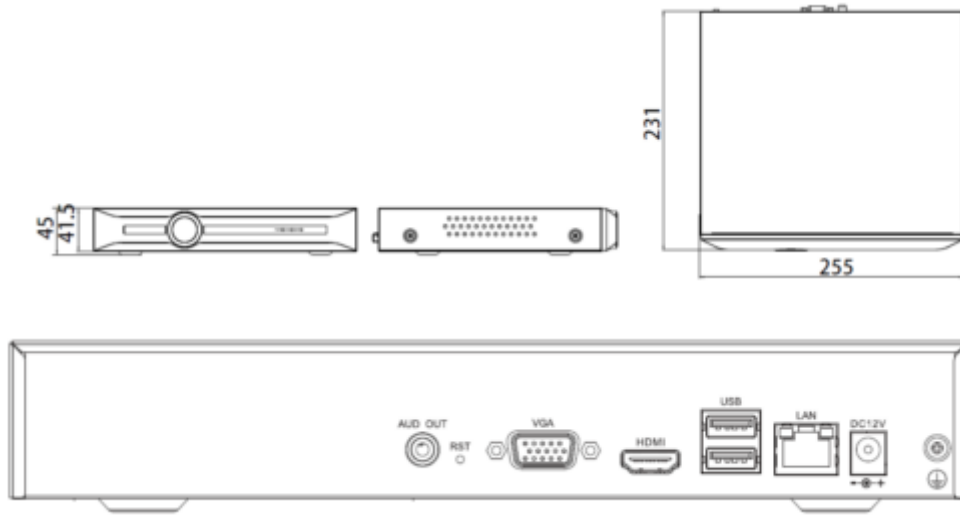

TC-R3105 I-B/V3.0

H.265 1 HDD 5 Kanal NVR

[/fusion_text][/fusion_builder_column][/fusion_builder_row][/fusion_builder_container]