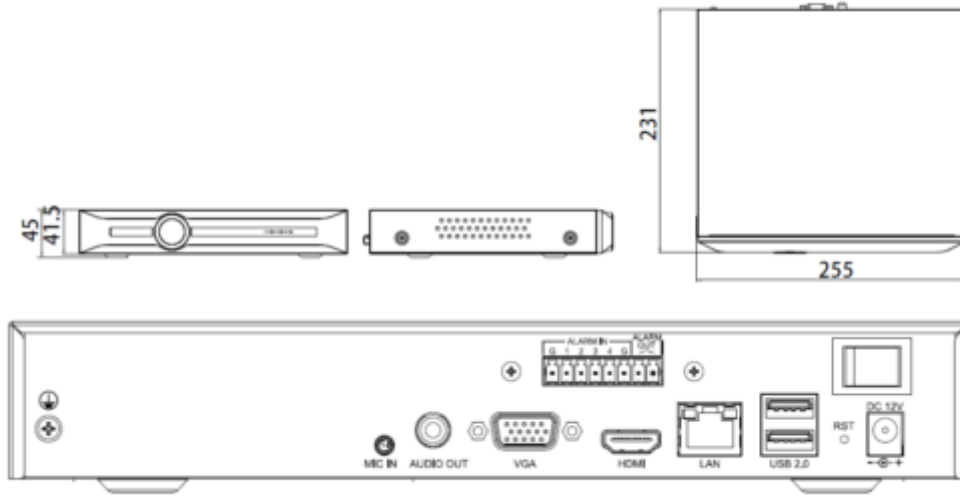

TC-R3110 I-B-K/V3.0

H.265 1HDD 10 Kanal NVR

[/fusion_text][/fusion_builder_column][/fusion_builder_row][/fusion_builder_container]