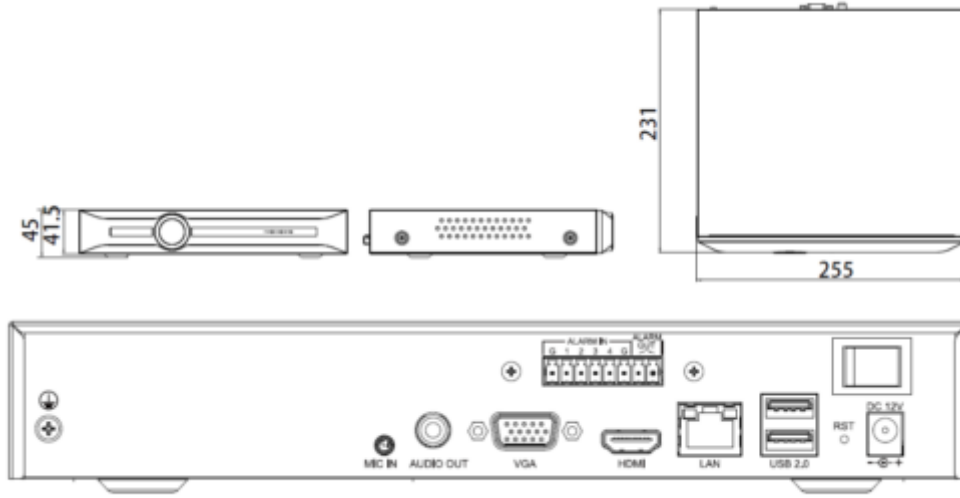

TC-R3110 I-B-K/V3.0

H.265 1HDD 10 Kanal NVR

[/fusion_text][/fusion_builder_column][/fusion_builder_row][/fusion_builder_container]