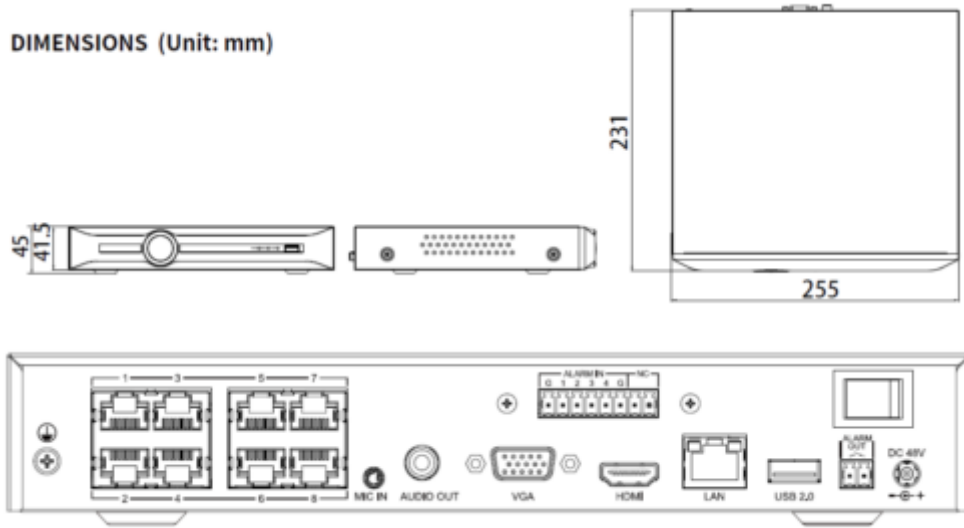

TC-R3110 I/B/P8/K/V3.0**H.265 1HDD 10 Kanal PSE NVR**

USB Arayüzü	2xUSB 2.0
Seri Arayüz	-
Alarm Giriş/Çıkış	4/1
Network	
Protokoller	TCP/IP, ICMP, HTTP, HTTPS, FTP, DHCP, DNS, DDNS, RTP, RTSP, RTCP, PPPoE, NTP, UPnP, SMTP, IGMP, QoS, IPV4, IPV6, Multicast, ARP, UDP, SNMP, SSL, Telnet, RTMP, NFS
Sistem Uyumluluğu	ONVIF (PROFIL S/T/G), SDK, P2P
POE	
POE Arayüzü	8xRJ45 self-adaptive 10/100 Mbps network arayüzü
POE Port Başına Güç	30W
POE Port Başına Maksimum Akım	600mA
Genel Özellikler	
Web Sürümü	Web6
Dil	Basit Çince, Geleneksel Çince, İngilizce, İspanyolca, Korece, İtalyanca, Türkçe, Rusça, Tayca, Fransızca, Lehçe, Felemenkçe, İbranice, Arapça
Çalışma Koşulları	-10 ~55 , 10%~90% RH
Güç Kaynağı	DC48V
Tüketim (HDD Olmadan)	≤20W (HDD olmadan)
Şasi	1U
Boyutlar	45.1x255x231mm
Ağırlık (HDD Hariç)	1Kg
Diğer Özellikler	

TC-R3110 I/B/P8/K/V3.0

H.265 1HDD 10 Kanal PSE NVR

HD Depolama

- 1 SATA arayüzü, 1 HDD için 10 TB'a kadar
- S + 265 sıkıştırma, depolama alanını ve maliyetlerini % 75'e kadar etkili bir şekilde azaltır.

HD İletimi

- 1×RJ45 self-adaptive 10/100 Mbps network arayüzü
- PoE Port: 8×RJ45 self-adaptive 10/100 Mbps network arayüzü

Çeşitli Uygulamalar

- Tiandy akıllı analizli ve yapay zeka IP kameralara bağlanabilir ve VCA alarmlarının kaydedilmesi, oynatılması ve yedeklenmesi gerçekleştirilebilir, VCA algılama alarmını destekler, VCA alarmlar NVR üzerinden yapılandırılabilir. Web6 teknolojisi sayesinde tarayıcınıza eklenti yüklemeyen çalışır. Farklı Marka IP kamera desteği. Çift Yönlü Konuşma, P2P, Kişi Sayma. • 250m uzun mesafeli iletimi destekler.