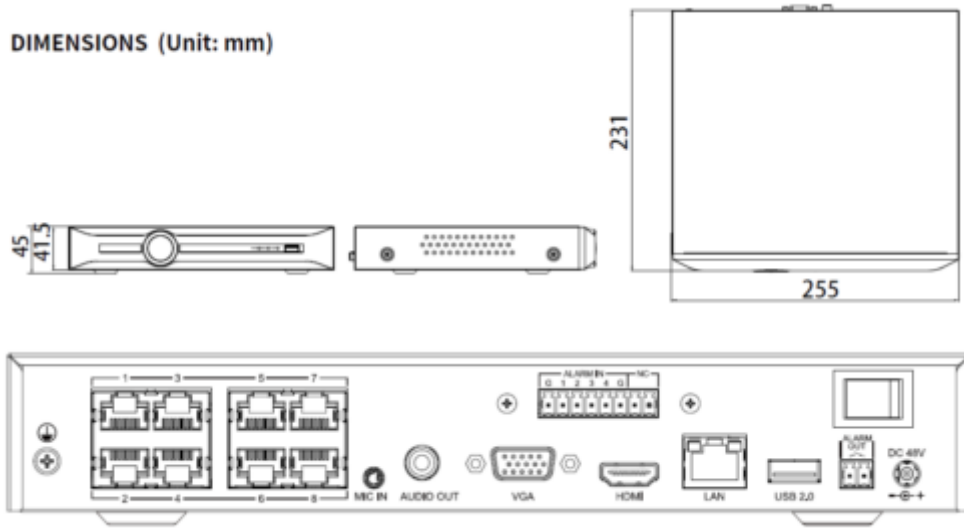

TC-R3110 I-B-P8/V3.0**H.265 1HDD 10 Kanal PSE NVR**

USB Arayüzü	2xUSB 2.0
Seri Arayüz	-
Alarm Giriş/Çıkış	0/1
Network	
Protokoller	TCP/IP, ICMP, HTTP, FTP, DHCP, DNS, DDNS, RTP, RTSP, RTCP, PPPoE, NTP, UPnP, SMTP, IGMP, QoS,IPV4, IPV6, Multicast, ARP, UDP, SNMP, SSL, Telnet, RTMP, NFS
Sistem Uyumluluğu	ONVIF (PROFIL S/T/G), SDK, P2P
POE	
POE Arayüzü	8 RJ45 self-adaptive 10/100 Mbps network arayüzü
POE Port Başına Güç	30W
POE Port Başına Maksimum Akım	600mA
Genel Özellikler	
Web Sürümü	Web6
Dil	Basit Çince, Geleneksel Çince, İngilizce, İspanyolca, Korece, İtalyanca, Türkçe, Rusça, Tayca, Fransızca, Lehçe, Felemenkçe, İbranice, Arapça
Çalışma Koşulları	-10 ~55 , 10%~90% RH
Güç Kaynağı	DC48V
Tüketim (HDD Olmadan)	≤20W (HDD olmadan)
Şasi	1U
Boyutlar	44×255×231mm
Ağırlık (HDD Hariç)	1Kg
Diğer Özellikler	

TC-R3110 I-B-P8/V3.0

H.265 1HDD 10 Kanal PSE NVR

HD Depolama

- 1 SATA arayüzü, 1 HDD için 10 TB'a kadar
- S + 265 sıkıştırma, depolama alanını ve maliyetlerini % 75'e kadar etkili bir şekilde azaltır.

HD İletimi

- 1xRJ45 self-adaptive 10/100 Mbps network arayüzü
- PoE Port: 8xRJ45 self-adaptive 10/100 Mbps network arayüzü

Çeşitli Uygulamalar

- Tiandy akıllı analizli ve yapay zeka IP kameralara bağlanabilir ve VCA alarmlarının kaydedilmesi, oynatılması ve yedeklenmesi gerçekleştirilebilir, VCA algılama alarmını destekler, VCA alarmlar NVR üzerinden yapılandırılabilir. Web6 teknolojisi sayesinde tarayıcınıza eklenti yüklemeyen çalışır. Farklı Marka IP kamera desteği. Çift Yönlü Konuşma, P2P, Kişi Sayma. • 250m uzun mesafeli iletimi destekler.