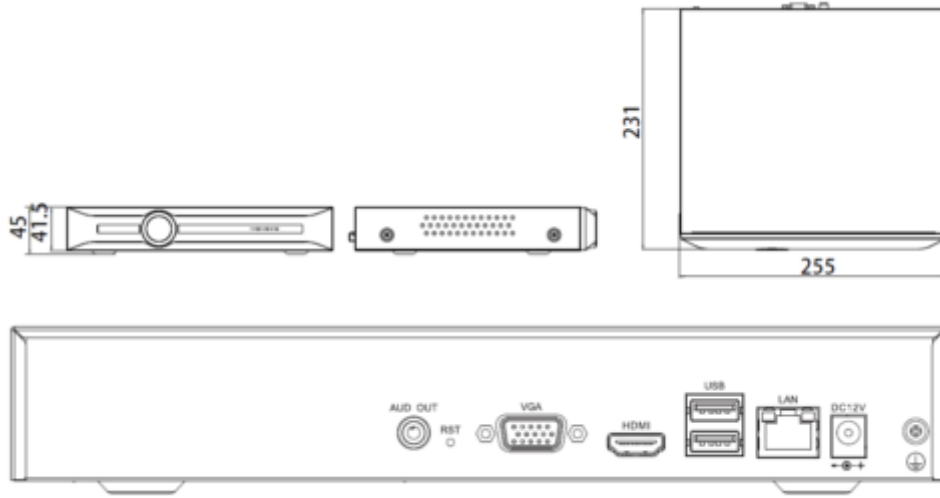

TC-R3110 I/B/V3.0

H.265 1HDD 10 Kanal NVR

[/fusion_text][/fusion_builder_column][/fusion_builder_row][/fusion_builder_container]