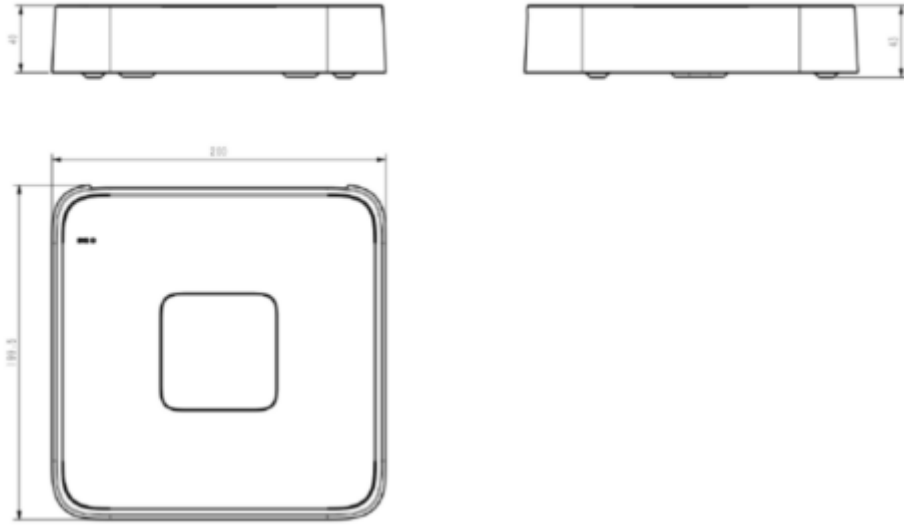

HD Depolama

- 1 SATA arabirimi, 1 HDD için 8 TB'a kadar
- S+265 sıkıştırması, depolama alanını ve maliyetleri %75'e kadar etkin bir şekilde azaltır.

HD İletim

- 1×RJ45 kendinden uyarlamalı 10/100 Mbps network arayüzü

DIMENSIONS (Unit: mm)

Physical Interfaces