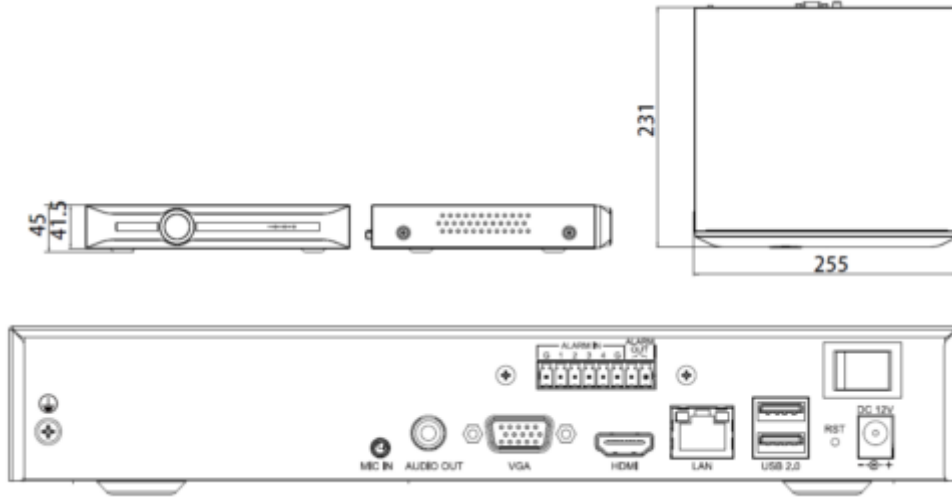

TC-R3120 I/B/K/V3.0

H.265 1HDD 20 Kanal NVR

[/fusion_text][/fusion_builder_column][/fusion_builder_row][/fusion_builder_container]