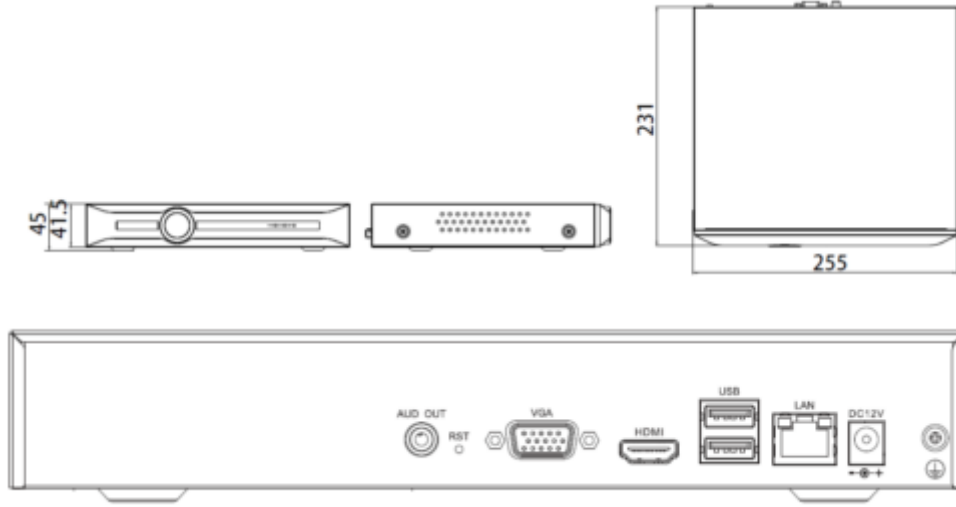

TC-R3120 I/B/V3.0

H.265 1HDD 20 Kanal NVR

[/fusion_text]/[fusion_builder_column]/[fusion_builder_row]/[fusion_builder_container]