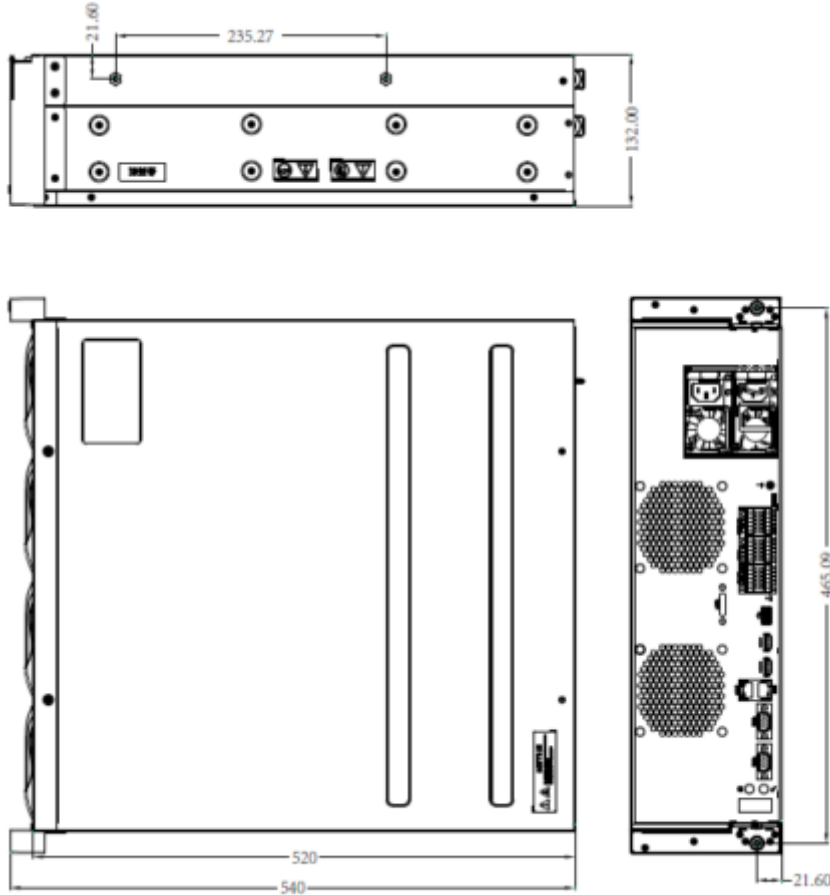

TC-R31680 E-B-R-N

H.265 16HDD 80 Kanal Yedekli Güç Kaynağı NVR

HD Depolama

- Ön panelde kayıt ve yedekleme için bağlanabilen 16 SATA arayüz, her HDD için 10 TB'a kadar
- S + 265 sıkıştırma, depolama alanını ve maliyetlerini % 75'e kadar etkili bir şekilde azaltır

HD Giriş

- 80 adede kadar IP kamera bağlanabilir
- Canlı izlemeyi, depolamayı ve oynatmayı destekler. 12MP çözünürlüğe kadar bağlı kamera

HD Çıkış

- HDMI ve VGA bağımsız çıkışlar
- 4K'ya (3840 x 2160) kadar HDMI Video çıkışı

çözüm

HD İletimi

- 2 self-adaptive 10/100/1000 Mbps network arayüz

Stabilite Güvencesi

- Hot swap HDD
- Yedek güç

Çeşitli Uygulamalar

- Tiandy akıllı analizli ve yapay zeka IP kameralara bağlanabilir ve VCA alarmlarının kaydedilmesi, oynatılması ve yedeklenmesi gerçekleştirilebilir, VCA algılama alarmını destekler, VCA alarmlar NVR üzerinden yapılandırılabilir. Web6 teknolojisi sayesinde tarayıcınıza eklenti yüklemeyi çalışır. Farklı Marka IP kamera desteği. Çift Yönlü Konuşma, P2P, Kişi Sayma, Fisheye Kameraları(Bölümleme)