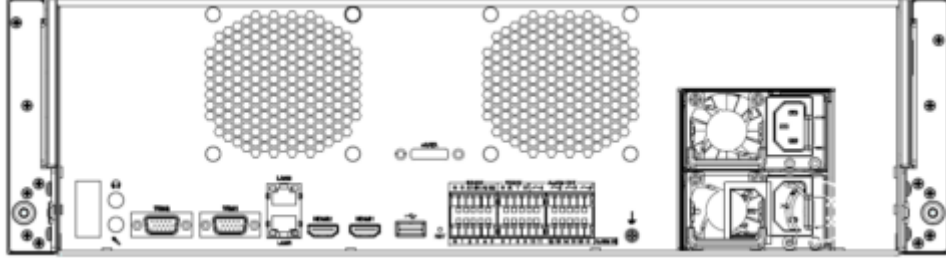

TC-R31680 E-B-R-N

H.265 16HDD 80 Kanal Yedekli Güç Kaynağı NVR

[/fusion_text][/fusion_builder_column][/fusion_builder_row][/fusion_builder_container]