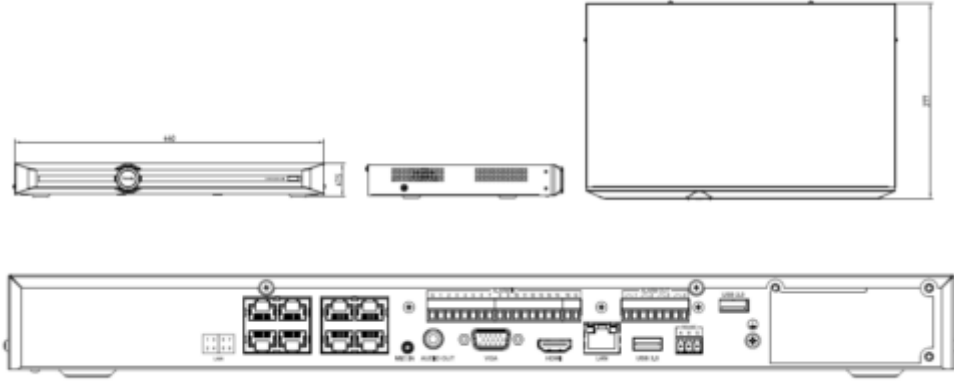

TC-R3210 I/B/P8/H

H.265 2HDD 10 Kanal PSE NVR

HD Depolama

- Her HDD için 10 TB'a kadar 2 SATA arayüzü
- S+265 sıkıştırması, depolamayı etkin bir şekilde azaltır.
- %75'e varan alan ve maliyetler

HD İletim

- 1xRJ45 kendinden uyarlamalı 10/100/1000 Mbps network arayüz
- PoE Port: 8xRJ45 kendinden uyarlamalı 10/100 Mbps network arayüzler

Çeşitli Uygulamalar

- Aşağıdakiler dahil IP kameraların merkezi yönetimi yapılandırma, bilgi içe/dışa aktarma, gerçek zamanlı bilgi ekranı, yükseltme, vb.
- Tiandy'den akıllı IP kameralara bağlanabilir ve VCA alarmlarının kaydedilmesi, oynatılması ve yedeklenmesi gerçekleştirilebilir.
- VCA algılama alarmı desteklenir.
- Videoda seçilen alan için akıllı arama ve oynatma verimliliğini artırmak için akıllı oynatma
- Web6 eklentisiz taramayı destekler ve öniçleme yapabilir.
- Cloud yükseltmesini destekleme
- 250m uzun mesafeli iletimi destekler

[/fusion_text][/fusion_builder_column][/fusion_builder_row][/fusion_builder_container]