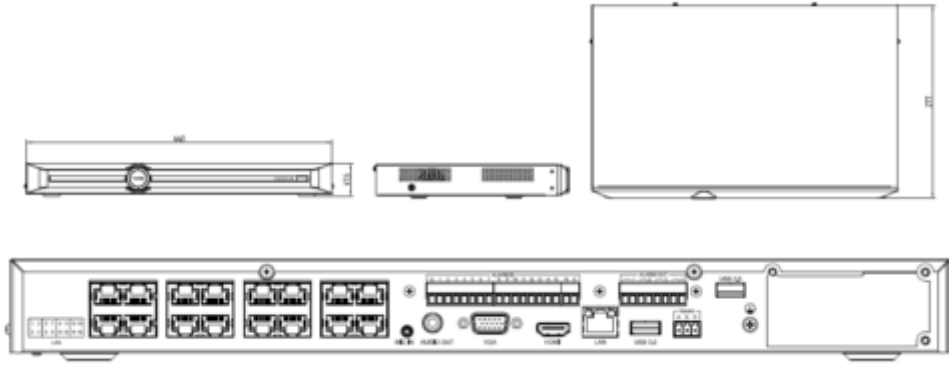

TC-R3220 I-B-P16-H

H.265 2HDD 20 Kanal Gelişmiş PSE NVR

HD Depolama

- Her HDD için 10 TB'a kadar 2 SATA arayüzü
- S + 265 sıkıştırma, depolama alanını ve maliyetlerini % 75'e kadar etkili bir şekilde azaltır.

HD İletimi

- 1xRJ45 self-adaptive 10/100/1000 Mbps network arayüzü
- PoE Port: 16xRJ45 self-adaptive 10/100 Mbps network arayüzü

Çeşitli Uygulamalar

- Tiandy akıllı analizli ve yapay zeka IP kameralara bağlanabilir ve VCA alarmlarının kaydedilmesi, oynatılması ve yedeklenmesi gerçekleştirilebilir, VCA algılama alarmını destekler, VCA alarmlar NVR üzerinden yapılandırılabilir. Web6 teknolojisi sayesinde tarayıcınıza eklenti yüklemeden çalışır. Farklı Marka IP kamera desteği. Çift Yönlü Konuşma, P2P, Kişi Sayma, Fisheye Kameraları(Bölümleme) • 250m uzun mesafeli iletimi destekler.

[/fusion_text]/[/fusion_builder_column]/[/fusion_builder_row]/[/fusion_builder_container]