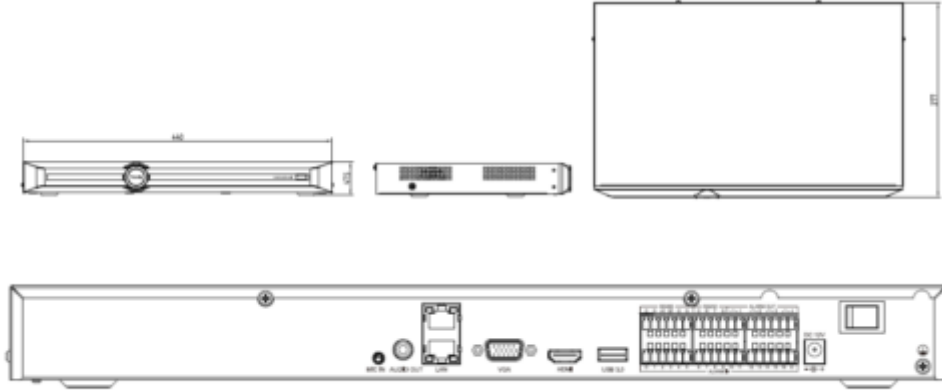

TC-R3240 I-B-N-H

H.265 2HDD 40 Kanal NVR

[/fusion_text][/fusion_builder_column][/fusion_builder_row][/fusion_builder_container]