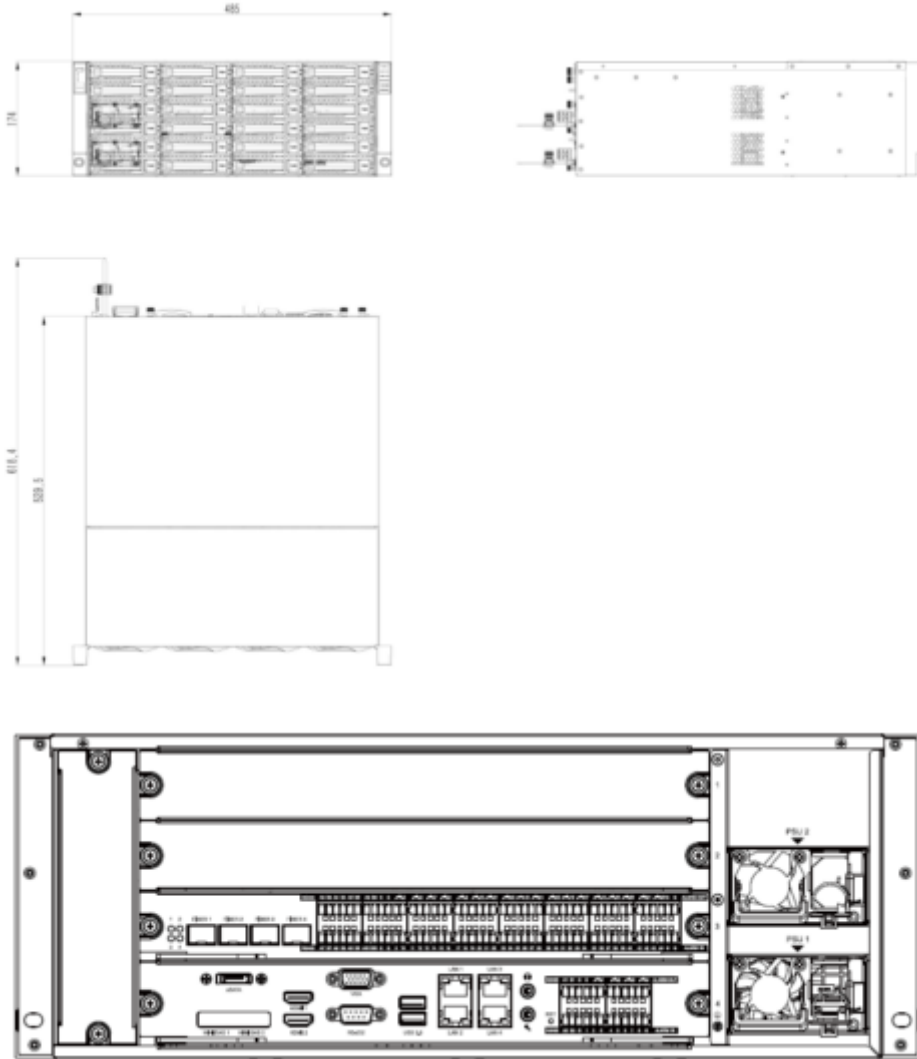

TC-R324320 E-B-N/V2.0

H.265 24HDD 320 Kanal NVR

[/fusion_text][/fusion_builder_column][/fusion_builder_row][/fusion_builder_container]