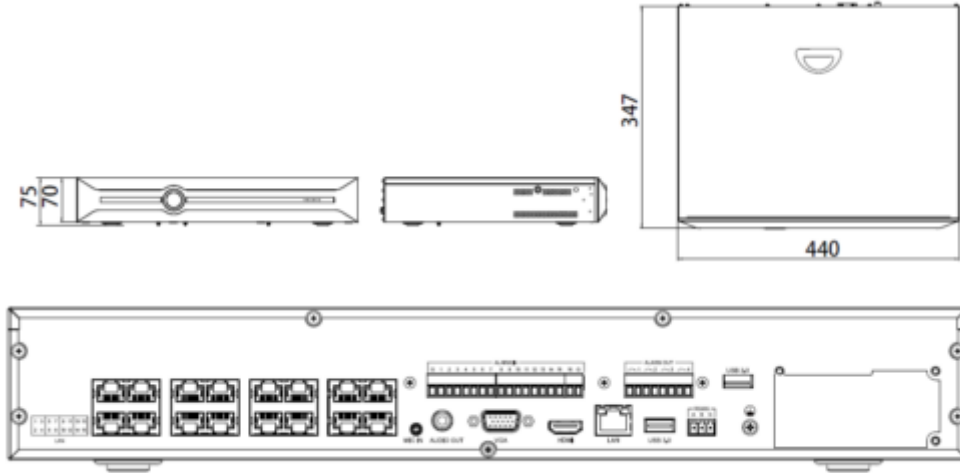

TC-R3420 I-B-P16-H

H.265 4HDD 20 Kanal PSE NVR

HD Depolama

- Her HDD için 10 TB'a kadar 4 SATA arayüzü
- S + 265 sıkıştırma, depolama alanını ve maliyetlerini % 75'e kadar etkili bir şekilde azaltır.

HD İletimi

- 1xRJ45 self-adaptive 10/100/1000 Mbps network arayüzü
- PoE Port: 16xRJ45 self-adaptive 10/100 Mbps network arayüzü

Çeşitli Uygulamalar

- Tiandy akıllı analizli ve yapay zeka IP kameralara bağlanabilir ve VCA alarmlarının kaydedilmesi, oynatılması ve yedeklenmesi gerçekleştirilebilir, VCA algılama alarmını destekler , VCA alarmlar NVR üzerinden yapılandırılabilir. Web6 teknolojisi sayesinde tarayıcınıza eklenti yüklemeyi sağlar. Farklı Marka IP kamera desteği. Çift Yönlü Konuşma, P2P, Kişi Sayma, Fisheye Kameraları(Bölümleme) • 250m uzun mesafeli iletimi destekler.

[/fusion_text][[/fusion_builder_column][[/fusion_builder_row][[/fusion_builder_container]