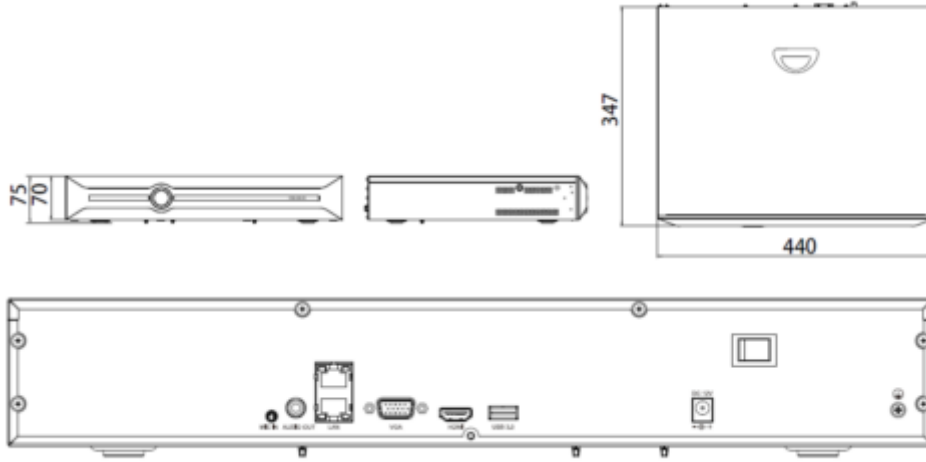

TC-R3440 I-B-N-H-C

H.265 4HDD 40 Kanal NVR

[/fusion_text][/fusion_builder_column][/fusion_builder_row][/fusion_builder_container]