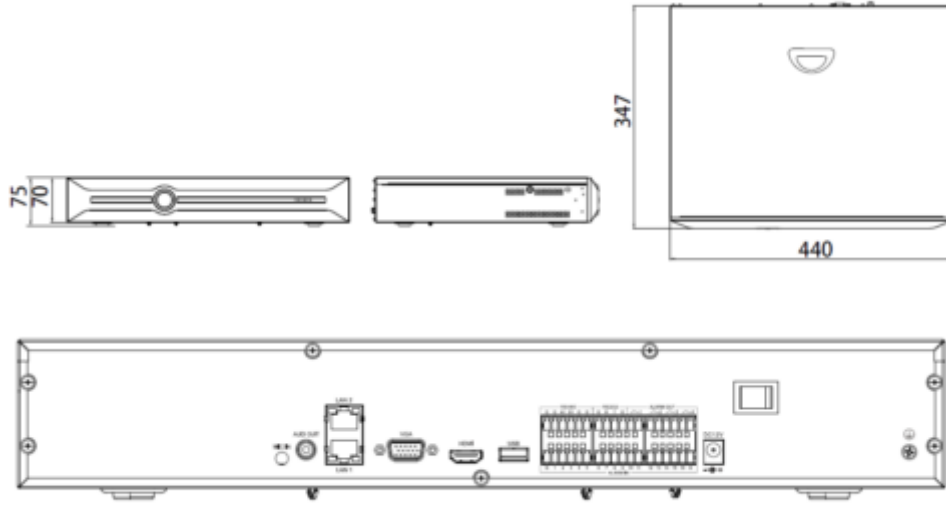

TC-R3440 I-B-N

H.265 4HDD 40 Kanal NVR

[/fusion_text][/fusion_builder_column][/fusion_builder_row][/fusion_builder_container]