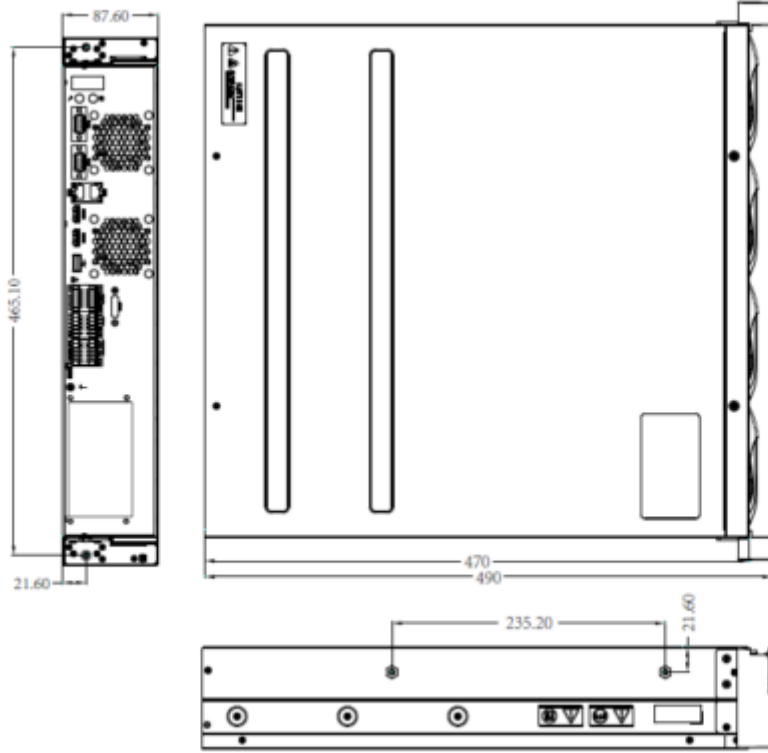

TC-R3840 E-B-N

H.265 8HDD 40 Kanal NVR

HD Depolama

- Kayıt ve yedekleme için bağlanabilen 8 SATA arayüzü, her HDD için 10 TB'a kadar
- S + 265 sıkıştırma, depolama alanını ve maliyetlerini % 75'e kadar etkili bir şekilde azaltır

HD İletimi

- 2 self-adaptive 10/100/1000 Mbps network arayüzü

Stabilite Güvencesi

- Hot swap HDD

Çeşitli Uygulamalar

- Tiandy akıllı analizli ve yapay zeka IP kameralara bağlanabilir ve VCA alarmlarının kaydedilmesi, oynatılması ve yedeklenmesi gerçekleştirilebilir, VCA algılama alarmını destekler, VCA alarmlar NVR üzerinden yapılandırılabilir. Web6 teknolojisi sayesinde tarayıcınıza eklenti yüklemeyen çalışır. Farklı Marka IP kamera desteği. Çift Yönlü Konuşma, P2P, Kişi Sayma, Fisheye Kameraları(Bölümleme)

[/fusion_text][/fusion_builder_column][/fusion_builder_row][/fusion_builder_container]