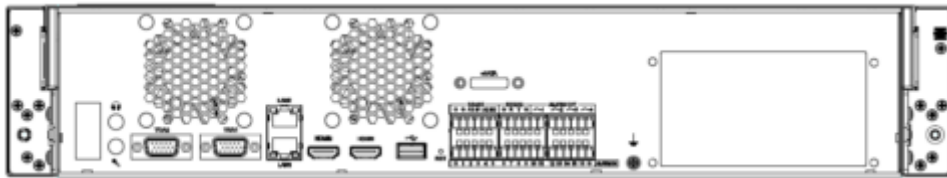

HD İletimi

- 2 self-adaptive 10/100/1000 Mbps network arayüzü

Stabilite Güvencesi

- Hot swap HDD

Çeşitli Uygulamalar

- Tiandy akıllı analizli ve yapay zeka IP kameralara bağlanabilir ve VCA alarmlarının kaydedilmesi, oynatılması ve yedeklenmesi gerçekleştirilebilir, VCA algılama alarmını destekler, VCA alarmlar NVR üzerinden yapılandırılabilir. Web6 teknolojisi sayesinde tarayıcınıza eklenti yüklemeyen çalışır. Farklı Marka IP kamera desteği. Çift Yönlü Konuşma, P2P, Kişi Sayma, Fisheye Kameraları(Bölümleme)