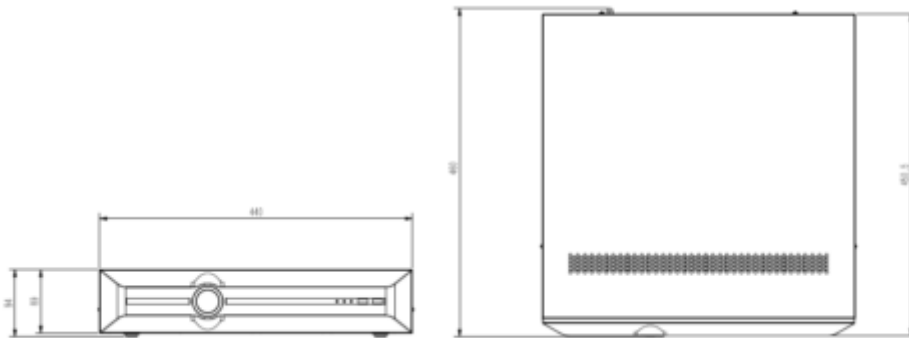

TC-R3840 I-B-N V3.0

H.265 8HDD 40 Kanal NVR

USB Arayüzü	2 USB 2.0, 1 USB 3.0
Arayüz	2 RS-485, 1 RS-232
Alarm Giriş/Çıkış	16/4
Network	
Protokol	TCP/IP, ICMP, HTTP, HTTPS, FTP, DHCP, DNS, DDNS, RTP, RTSP, RTCP, PPPoE, NTP, UPnP, SMTP, IGMP, QoS, IPV4, IPV6, Multicast, ARP, UDP, SNMP, SSL, Telnet, RTMP, NFS
Sistem Uyumluluğu	ONVIF (PROFILE S/T), SDK, P2P
Genel	
Web	WEB6
Dil	Basit Çince, Geleneksel Çince, İngilizce, İspanyolca, Korece, İtalyanca, Türkçe, Rusça, Tayca, Fransızca, Lehçe, Felemenkçe, İbranice, Arapça (yalnızca kullanıcı arayüzü için), Vietnamca (yalnızca IE için)
Çalışma Koşulları	-10 ~55 , 10%~90% RH
Güç Kaynağı	AC100~240V, 50/60HZ
Yedek Güç	N/A
Tüketim (HDD olmadan)	≤80W (HDD'siz)
Şasi	2U
Boyutlar	94×440×460mm, (3.7×17.32×18.11 inch)
Ağırlık (HDD hariç)	7.2Kg (15.87lb)