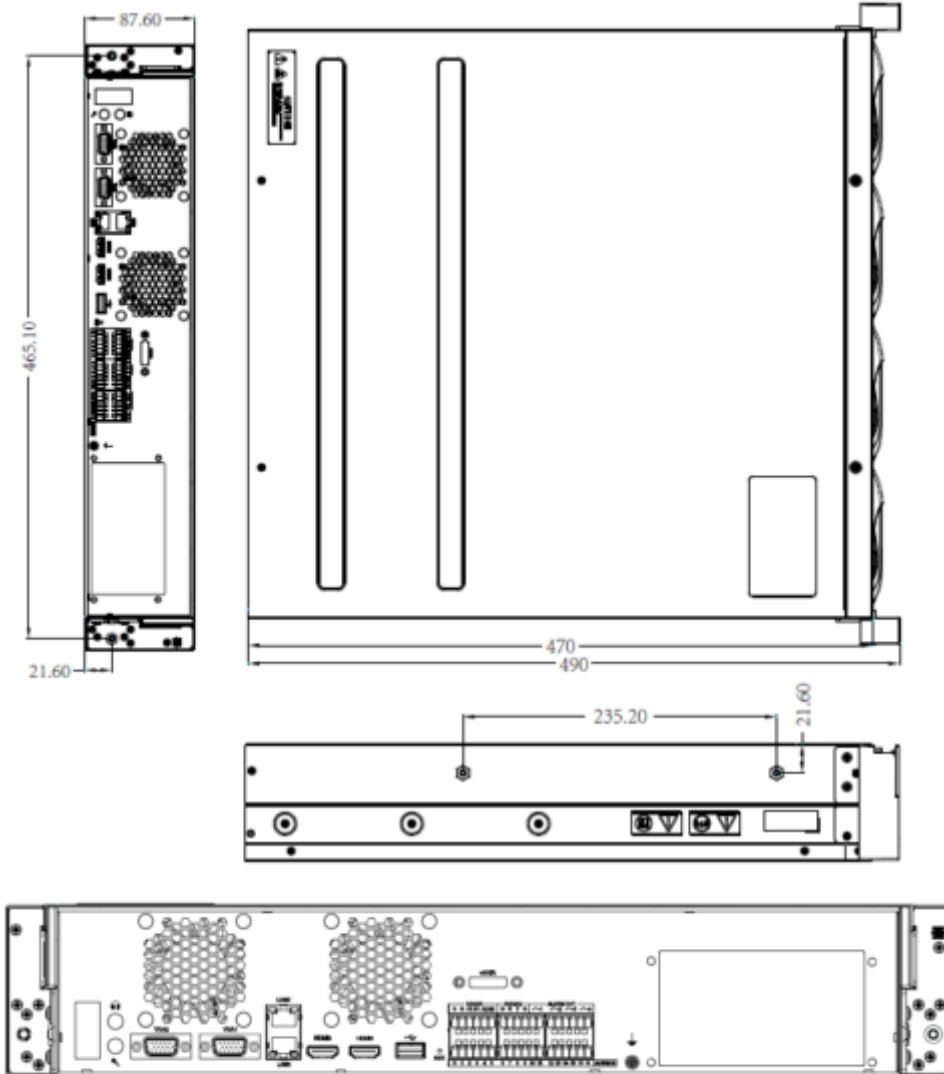

TC-R3880 E-B-N

H.265 8HDD 80 Kanal NVR

HD Depolama

- Kayıt ve yedekleme için bağlanabilen 8 SATA arayüzü, her HDD için 10 TB'a kadar
- S + 265 sıkıştırma, depolama alanını ve maliyetlerini % 75'e kadar etkili bir şekilde azaltır

HD İletimi

- 2 self-adaptive 10/100/1000 Mbps network arayüzü

Stabilite Güvencesi

- Hot swap HDD

Çeşitli Uygulamalar

- Tiandy akıllı analizli ve yapay zeka IP kameralara bağlanabilir ve VCA alarmlarının kaydedilmesi, oynatılması ve yedeklenmesi gerçekleştirilebilir, VCA algılama alarmını destekler, VCA alarmlar NVR üzerinden yapılandırılabilir. Web6 teknolojisi sayesinde tarayıcınıza eklenti yüklemeyen çalışır. Farklı Marka IP kamera desteği. Çift Yönlü Konuşma, P2P, Kişi Sayma, Fisheye Kameraları(Bölümleme)

[/fusion_text][/fusion_builder_column][/fusion_builder_row][/fusion_builder_container]