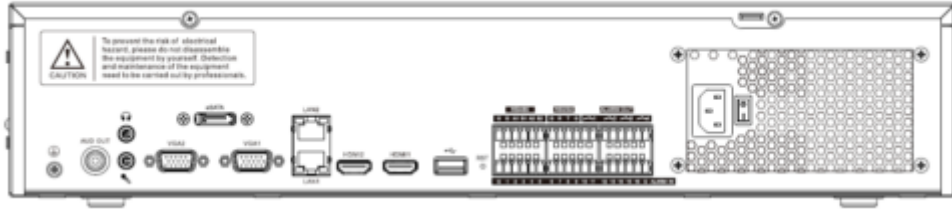

TC-R3880 I/B/N V4.0

H.265 8HDD 80 Kanal NVR

[/fusion_text][/fusion_builder_column][/fusion_builder_row][/fusion_builder_container]