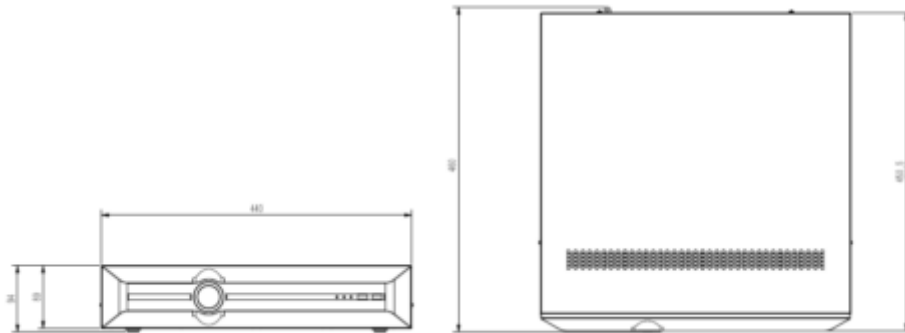

TC-R3880 I/B/N V4.0

H.265 8HDD 80 Kanal NVR

Alarm	16/4 Giriş-Çıkış
Network	
Protokoller	ARP;DDNS;DHCP;DNS;Easy DDNS;FTP;HTTP;HTTPS;ICMP;IGMP;IPv4;IPv6;Multicast; NFS;NTP;PPPoE;RTCP;RTP;RTSP;SMB/CIFS;SMTP;SNMP;SRTP;SSH;SSL;TLSv1.2, TLSv1.3;TCP/IP;UDP;Unicast;UPnP
Sistem Uyumluluğu	ONVIF(Profile S/T/G); RTSP; CGI; SDK
Genel Özellikler	
Dil	Basit Çince;GelenekselÇince;İngilizce;İspanyolca;Korece;İtalyanca;Türkçe;Rusça; Tayca, Fransızca, Lehçe, Felemenkçe, İbranice, Arapça, Vietnamca, Almanca, Ukraynaca, Portekizce; Arnavut
Çalışma Koşulları	-10 ~ +55 , 10%~90% RH
Güç Kaynağı	AC100~240V, 50/60HZ
Tüketim	≤18W (HDD olmadan)
Şasi	2U , Rack tipi
Boyutlar	94×440×460mm
Ağırlık (HDD Hariç)	8 Kg
Sertifikalar	CE / FCC CE, EMC and Protection standards EN 55032:2015/A11:2020, EN 55035:2017/A11:2020 EN IEC 61000-3-2:2019/A1:2021, EN 61000-3-3:2013/A1:2019 EN 50130-4:2011/A1:2014 IEC 61000-4-2:2008, IEC 61000-4-3:2020, IEC 61000-4-4:2012 IEC 61000-4-5:2014+AMD1:2017 IEC 61000-4-6:2013.IEC 61000-4-8:2009, IEC 61000-4-11:2020