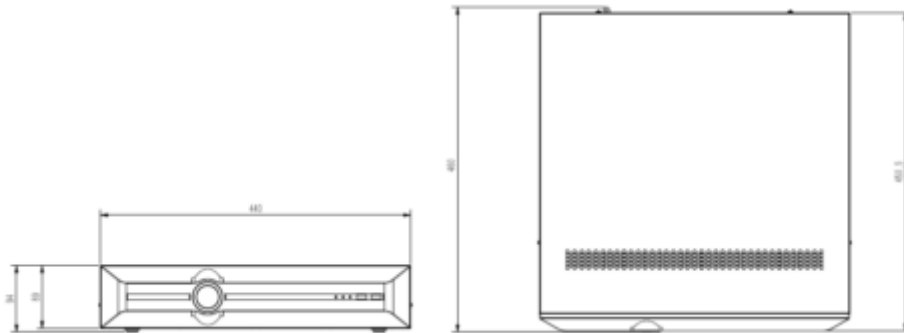

TC-R3880 I/B/N V4.0

H.265 8HDD 80 Kanal NVR

Alarm	16/4 Giriş-Çıkış
Network	
Protokoller	ARP;DDNS;DHCP;DNS;Easy DDNS;FTP;HTTP;HTTPS;ICMP;IGMP;IPv4;IPv6;Multicast; NFS;NTP;PPPoE;RTCP;RTP;RTSP;SMB/CIFS;SMTP;SNMP;SRTP;SSH;SSL;TLSv1.2, TLSv1.3;TCP/IP;UDP;Unicast;UPnP
Sistem Uyumluluğu	ONVIF(Profile S/T/G); RTSP; CGI; SDK
Genel Özellikler	
Dil	Basit Çince;GelenekselÇince;İngilizce;İspanyolca;Korece;İtalyanca;Türkçe;Rusça; Tayca, Fransızca, Lehçe, Felemenkçe, İbranice, Arapça, Vietnamca, Almanca, Ukraynaca, Portekizce; Arnavut
Çalışma Koşulları	-10 ~ +55 , 10%~90% RH
Güç Kaynağı	AC100~240V, 50/60HZ
Tüketim	≤18W (HDD olmadan)
Şasi	2U , Rack tipi
Boyutlar	94×440×460mm
Ağırlık (HDD Hariç)	8 Kg
Sertifikalar	CE / FCC CE, EMC and Protection standards EN 55032:2015/A11:2020, EN 55035:2017/A11:2020 EN IEC 61000-3-2:2019/A1:2021, EN 61000-3-3:2013/A1:2019 EN 50130-4:2011/A1:2014 IEC 61000-4-2:2008, IEC 61000-4-3:2020, IEC 61000-4-4:2012 IEC 61000-4-5:2014+AMD1:2017 IEC 61000-4-6:2013.IEC 61000-4-8:2009, IEC 61000-4-11:2020