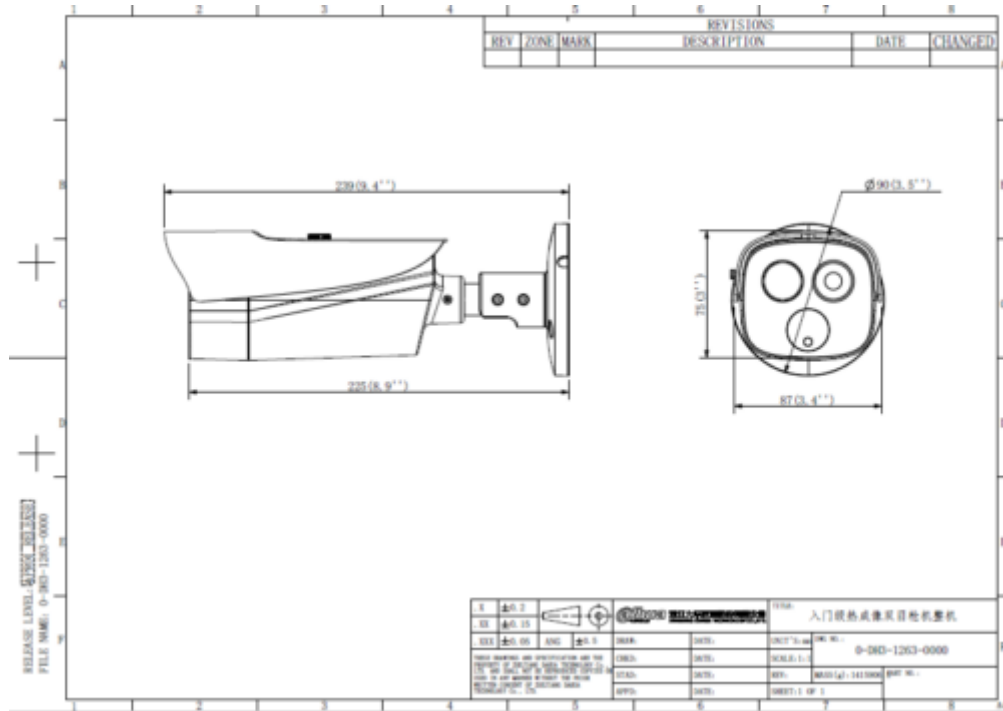

Pole Mount

TPC-BF2120P-1F4

Termal Mini Hybrid Bullet Kamera

Junction Mount