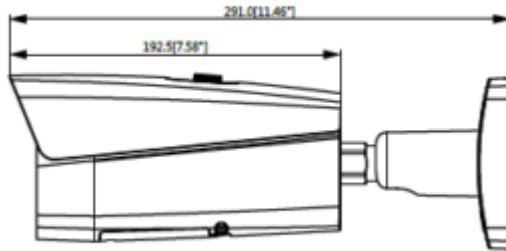

TPC-BF5400P-A13

Termal Network Bullet Kamera

Web Görüntüleyici	<IE11, <Chrome45, <Firefox52
Yazılım Yönetimi	Akıllı PSS, DSS
Akıllı Telefon	Android, ios
Sertifikalar	
Sertifikalar	CE (EN 60950:2000) FCC (FCC Part 15 SubpartB)
Arayüz	
Video Arayüzü	1.0Vp-p / 75Ω, PAL / NTSC (HDCVI Opsiyonel)
Ses Arayüzü	Giriş / Çıkış 1 Giriş / 1 Çıkış
RS485	Mevcut
Alarm	2/1 Giriş/Çıkış
Güç	
Güç Kaynağı	AC 24V / DC 12V / PoE
Güç Tüketimi	Maks. 10W
Çevre Koşulları	
Çalışma Koşulları	-40 ° C ~ + 60 ° C (-40 ° F ~ + 140 ° F) /% 95'den az RH * Başlatma -40 ° C'nin (-40 ° F) üzerinde yapılmalıdır.
Dayanıklılık Koşulları	-40 ° C ~ + 70 ° C (-40 ° F ~ + 158 ° F) /% 95'den az RH
Koruma Sertifikası	IP67
Kasa	
Kasa	Metal
Boyutlar	291mm x 103mm x 97mm
Net Ağırlık	1.37Kg