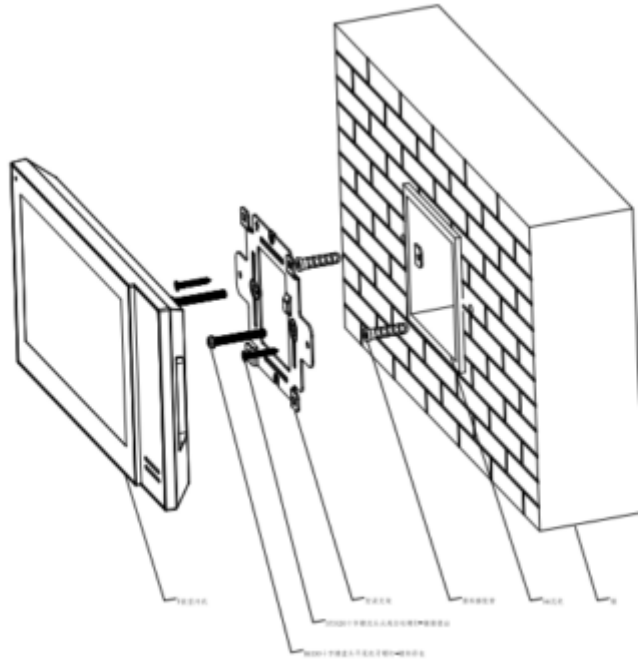

VTH2421FB-P

Dijital VTH

1. LEGJND
   A. BİREKİNDİR, KİTİNDİR
   B. DİREK, KİTİNDİR
   C. DİREK, KİTİNDİR
   D. DİREK, KİTİNDİR
   E. DİREK, KİTİNDİR