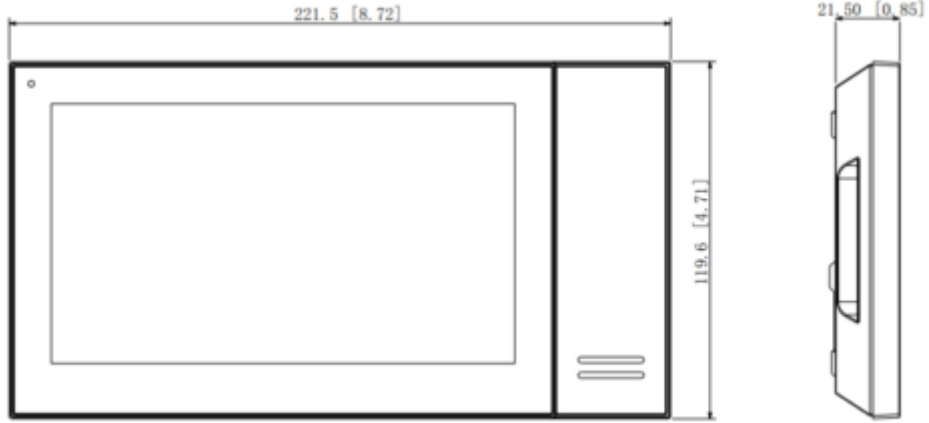

VTH2421FB-P

Dijital VTH

1. LEGJND
   A. BİREKİNDİR, KİTİNDİR
   B. DİREK, KİTİNDİR
   C. DİREK, KİTİNDİR
   D. DİREK, KİTİNDİR
   E. DİREK, KİTİNDİR