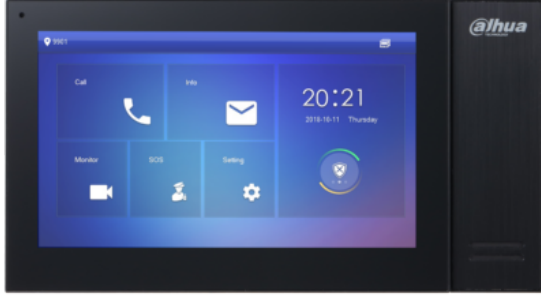

VTH2421FB-P

Dijital VTH

Genel Özellikler

- 7 "TFT Kapasitif dokunmatik ekran, 1024 x 600
- IPC gözetimi
- Alarm entegrasyonu
- Yüksek performans ve Maliyet etkin
- Gömülü 8GB SD kart
- Standart PoE desteği

VTH2421FB-P

Dijital VTH

Teknik Özellikler

Model	Dahua VTH2421FB-P Teknik Özellikleri
Ana İşlemci	Yüksek performanslı gömülü işlemci
İşletim Sistemi	Gömülü LINUX OS
Ekran Türü	Kapasitif Ekran
Görüntüleme	7 inç TFT ekran
Çözünürlük	1024 × 600
Video Sıkıştırma	H.264
Ses Sıkıştırma	G.711A / G.711U / PCM
Ses Girişi	1 kanal çok yönlü mikrofon
Ses Çıkışı	Dahili 1,5W hoparlör
Ses Modu	Çift yönlü konuşmayı destekleme
Ses Geliştirme	Yankı iptali / DNR desteği
Ses Bit Hızı	16 kb / sn
İletişim Modu	Tam dijital
Bilgi Bülteni	Merkez tarafından yayınlanan bildirimleri alma ve görüntüleme desteği
Video veya Metin Mesajı Bırakma	Mevcut
DND Modu	DND süresini ayarlama desteği
Alt istasyon Miktarı	9
Alarm Girişi	6 kanal (switch miktarı)
Alarm Çıkışı	1 kanal
Network	1 adet RJ-45
SOS Alarmı	Mevcut
Kasa	PC + ABS
Görünüm Rengi	Mevcut
Güç Kaynağı	Standart PoE DC 12V 1A
Kurulum	Duvara montaj aparatı
Aksesuarlar	Varsayılan braket Varsayılan alarm kablosu
Boyutlar	119,6 mm × 221,5 mm × 21,5 mm
Çalışma Sıcaklığı	-10 ° C ila + 55 ° C (+ 14 ° F ila + 131 ° F)
Çalışma Nemi	% 10 bağıl nem-% 95 RH
Güç Tüketimi	Bekleme≤4W, çalışma≤6W
Brüt Ağırlık	0,35 Kg
Güç Kaynağı Modu	PoE
Depolama	Micro SD, maksimum bellek kapasitesi 32 G, standart bellek kapasitesi 8 G desteği