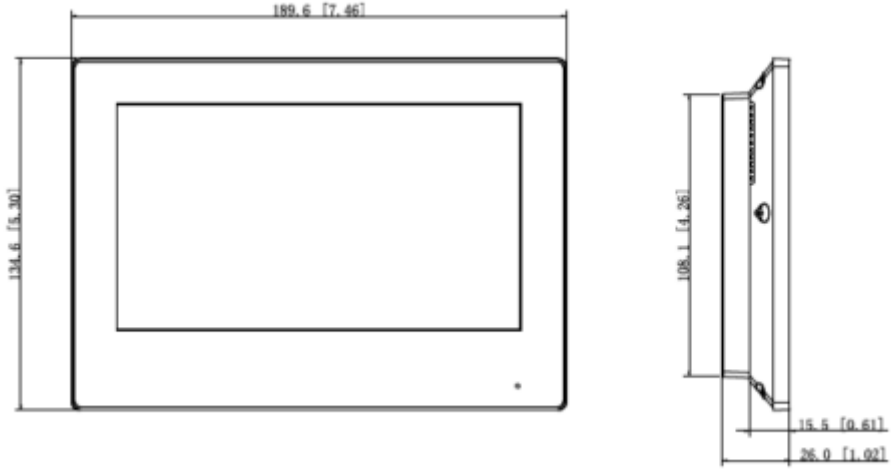

VTH2521G

IP İç Mekan Monitörü

Genel Özellikler

- 7 "TFT Kapasitif dokunmatik ekran
- Kapının kilidini açma
- DND dönemini ayarlama
- IPC gözetimi
- 6 kanal alarm girişi ve 1 kanal alarm çıkışı.
- Standart PoE mevcut

VTH2521G

IP İç Mekan Monitörü

Teknik Özellikler

Model	Dahua VTH2521G Teknik Özellikleri
Ana İşlemci	Gömülü işlemci
İşletim Sistemi	Gömülü Linux işletim sistemi
Network Protokolü	SIP; IPv4; RTSP; RTP; TCP; UDP
Temel	
Ekran Tipi	Kapasitif Ekran
Görüntüleme	7 "TFT ekran
Çözünürlük	1024 (H) × 600 (V)
Ses Sıkıştırma	G.711A; G.711U; PCM
Ses Girişi	1
Ses Çıkışı	Dahili hoparlör
Ses Modu	İki yönlü sesli arama
Ses Geliştirme	Yankı bastırma; dijital parazit azaltma (gerektiği gibi seçin)
Ses Bit Hızı	16 KHz, 16 Bit
Fonksiyon	
Bilgi Bülteni	Yönetim merkezinden yayınlanan bilgileri alma ve görüntüleme
DND Modu	DND dönemini ayarlama
Uzatma Miktarı	Villa: 9 uzantı Daire: 4 uzantı
Performans	
Muhafaza	PC + ABS
Port	
Alarm Girişi	6
Alarm Çıkışı	1
Kapı Zili	Mevcut (alarm girişi port kullanma)
Network	1 RJ-45
Alarm	
SOS	Mevcut
Genel Özellikler	
Renk	Gümüş çerçeveli siyah
Güç Kaynağı	Standart PoE, 12V DC 1A

VTH2521G

IP İç Mekan Monitörü

Güç Adaptörü	Opsiyonel
Kurulum	Yüzey Montajı
Aksesuar	Braket ve alarm şeridi kablosu (dahil)
Boyutlar	134.6 mm × 189.6 mm × 26.0 mm
Çalışma Koşulları	-10 ° C ile + 55 ° C (+ 14 ° F ile + 131 ° F)
Çalışma Nemi	10%-95%RH
Güç Tüketimi	≤ 4W (bekleme); ≤ 6W (çalışıyor)
Net Ağırlık	0.35 kg