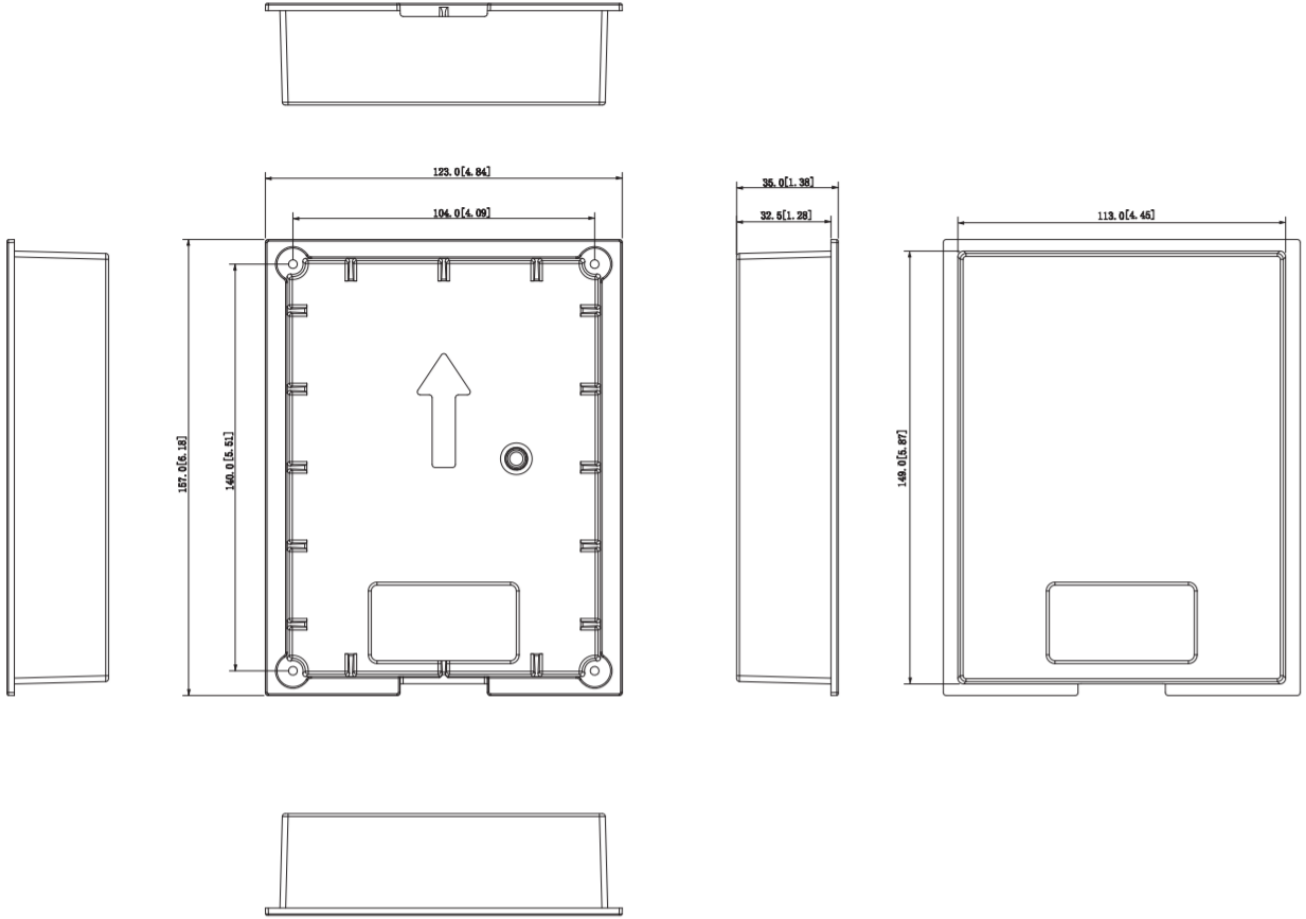

VTM114

Alüminyum Alaşımli Gömme Kutu

Teknik Özellikler