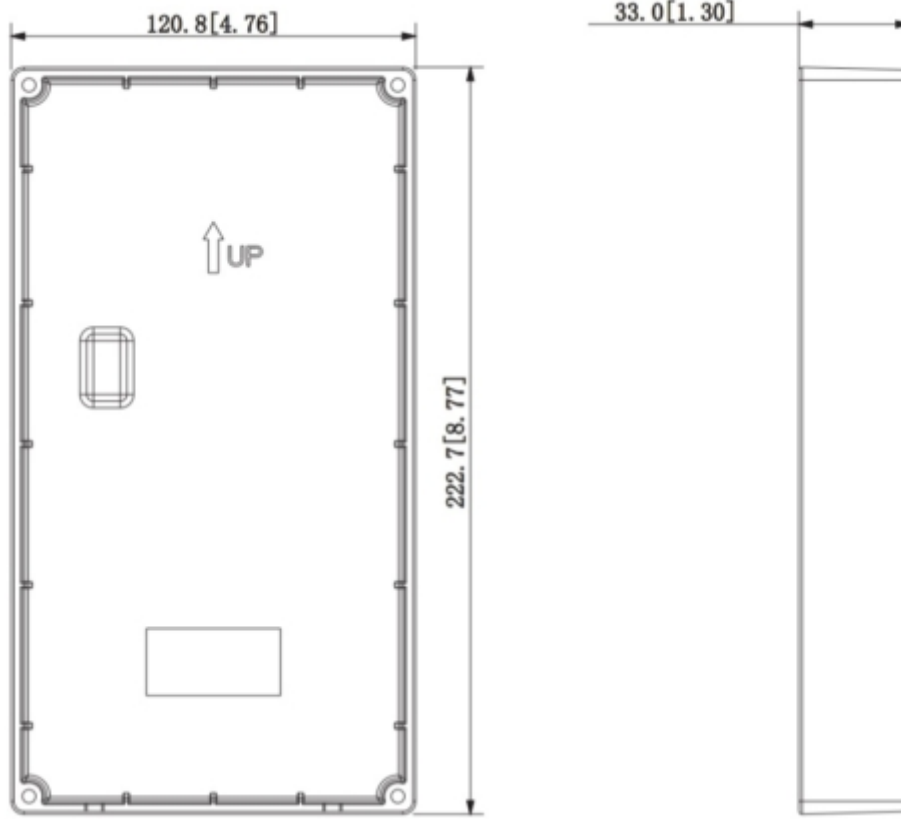

VTM116-01

VTO3221E-P için Gömme Montaj Aparatı

Teknik Özellikler