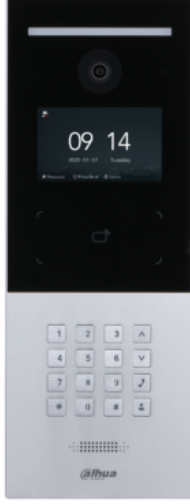

VTO6521F

IP Apartman Tipi Zil Paneli

Genel Özellikler

- 4,3 inç IPS ekran; ekran çözünürlüğü 800 x 480
- 2MP CMOS; true WDR
- Alüminyum anot yüzeyi; metal düğme; IP65, IK07
- Çalışma sıcaklığı: -30 ° C ila + 60 ° C
- Otomatik ışık aydınlatması ışık kirliliğini azaltır.
- Çoklu kilit açma modları: Parola ile kilit açma, IC kartla kilit açma ve uzaktan kilit açma
- 20.000 kullanıcıyı ve 10.000 kartı destekleme
- Tam çift yönlü desteği; yönetim platformu ve APP aracılığıyla sesli arama
- IP sunucusunu destekler ve en fazla 200 iç mekan monitörünü yönetebilir.
- Zorlama alarmı, kurcalama alarmı ve kapı sensörü zaman aşımı alarmını destekleme.

VTO6521F

IP Apartman Tipi Zil Paneli

Teknik Özellikler

Model	Dahua VTO6521F Teknik Özellikleri
Ana İşlemci	Gömülü işlemci
İşletim Sistemi	Gömülü Linux işletim sistemi
Düğme Tipi	Mekanik
Network Protokolü	SIP; P2P; IPv4; FTP; UPnP; DNS; DDNS; RTSP; RTP; TCP; UDP
ROM	4GB
RAM	1GB
Temel Özellikler	
Ekran	4.3 inç IPS ekranı
Çözünürlük	800 x 480
Kamera	1 / 2,7 "2 MP CMOS yüksek tanımlı, düşük aydınlatma, beyaz aydınlatıcı ve IR aydınlatıcı
Görüş Açısı	Yatay: 113,79 °; dikey: 61,5 °;çapraz: 134,45 °
Odak Uzaklığı	2,8 mm
Diyafram Açıklığı	F2.0
WDR	120 dB
Parazit Azaltma	3D parazit azaltma
Video Sıkıştırma	H.264
Video Çözünürlüğü	Ana Akış: 720p, alt akış: 1080P
Frame Hızı	Ana Akış (720P @ 25fps), alt akış (1080P @ 25fps) Ana Akış (720P @ 30fps), alt akış (1080P @ 30fps)
Video Bit Hızı	256 Kb / sn - 2048 Kb / sn
Işık Telafisi	Otomatik beyaz ışık
Ses Sıkıştırma	G.711u
Ses Girişi	1
Ses Çıkışı	Dahili hoparlör
Ses Modu	Tam çift yönlü iletişim
Ses Geliştirme	Yankı bastırma ve iptal / dijital parazit azaltma
Ses Bit Hızı	16KHz, 16Bit
Fonksiyonlar	
İletişim Modu	Tam dijital