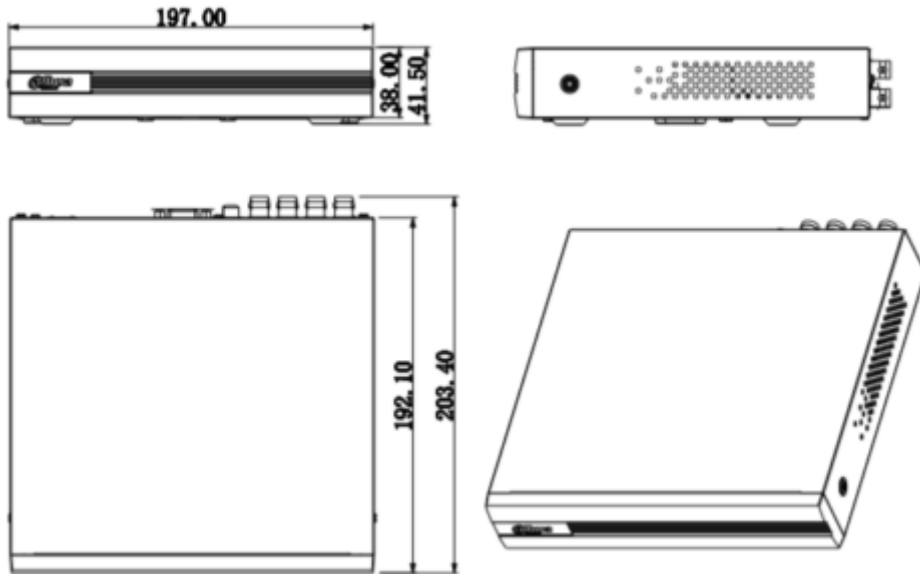

XVR1A04

4 Kanal Penta-brid 1080N/720P Cooper 1U Dijital Video Kaydedici

Güç Kaynağı	DC12V / 1.5A
Güç Tüketimi	<10W
Kasa	
Boyutlar	Cooper 1U, 197 mm x 192 mm x 41 mm
Net Ağırlık (HDD olmadan)	0,55 kg
Kurulum	Masaüstü kurulum
Çevre Koşulları	
Çalışma Koşulları	-10 ° C ~ + 45 ° C (+ 14 ° F ~ + 113 ° F),% 10 ~ 90 RH
Dayanıklılık Koşulları	-20 ° C ~ +70 ° C (-4 ° F ~ + 158 ° F),% 0 ~ 90 RH
Diğer Markalarla Uyumluluk	
Diğer Markalarla Uyumluluk	Dahua, Arecont Vision, AXIS, Bosch, Brickcom, Canon, CP Plus, Dynacolor, Honeywell, Panasonic, Pelco, Samsung, Sanyo, Sony, Videotec, Vivotek ve daha fazlası
Sertifikalar	
Sertifikalar	FCC: Bölüm 15 Alt Bölüm B CE: CE-LVD: EN 60950-1 / IEC 60950-1 CE-EMC: EN 61000-3-2, EN 61000-3-3, EN 55032, EN 50130, EN 55024 UL: UL 60950-1