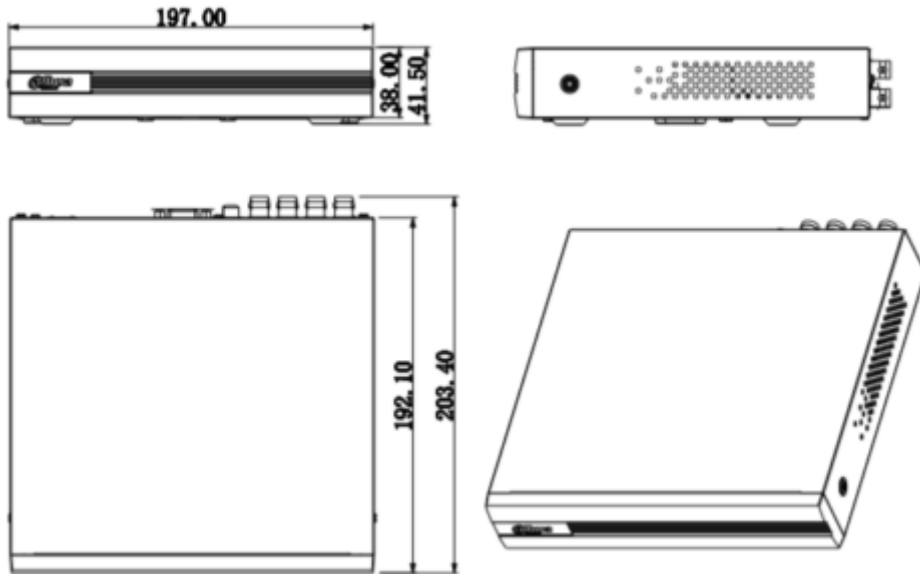

XVR1A08

8 Kanal Penta-brid 1080N/720P Cooper 1U Dijital Video Kaydedici

Güç Kaynağı	DC12V / 1.5A
Güç Tüketimi	<10W
Kasa	
Boyutlar	Cooper 1U, 197 mm x 192 mm x 41 mm
Net Ağırlık (HDD olmadan)	0,55 kg
Kurulum	Masaüstü kurulum
Çevre Koşulları	
Çalışma Koşulları	-10 ° C ~ + 45 ° C (+ 14 ° F ~ + 113 ° F),% 10 ~ 90 RH
Dayanıklılık Koşulları	-20 ° C ~ +70 ° C (-4 ° F ~ + 158 ° F),% 0 ~ 90 RH
Diğer Markalarla Uyumluluk	
Diğer Markalarla Uyumluluk	Dahua, Arecont Vision, AXIS, Bosch, Brickcom, Canon, CP Plus, Dynacolor, Honeywell, Panasonic, Pelco, Samsung, Sanyo, Sony, Videotec, Vivotek ve daha fazlası
Sertifikalar	
Sertifikalar	FCC: Bölüm 15 Alt Bölüm B CE: CE-LVD: EN 60950-1 / IEC 60950-1 CE-EMC: EN 61000-3-2, EN 61000-3-3, EN 55032, EN 50130, EN 55024 UL: UL 60950-1