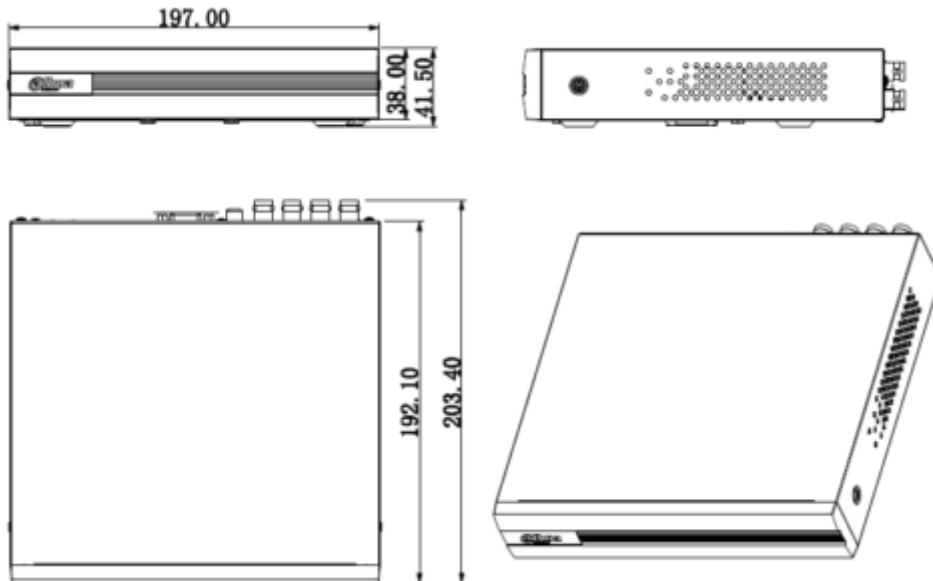

XVR1B08

8 Kanal Penta-brid 1080N / 720P Cooper 1U Dijital Video Kaydedici

Güç	
Güç Kaynağı	DC12V / 1.5A
Güç Tüketimi	<10W
Kasa	
Boyutlar	Cooper 1U, 197 mm x 192 mm x 41 mm
PFH101'li Cihaz Raf Montaj Tepsisi	483mmx281mmx56mm
Net Ağırlık (HDD olmadan)	0.54kg 0.56kg
Kurulum	Masaüstü kurulum
Çevre Koşulları	
Çalışma Koşulları	-10 ° C ~ + 45 ° C (+ 14 ° F ~ + 113 ° F),% 10 ~ 90 RH
Dayanıklılık Koşulları	-20 ° C ~ +70 ° C (-4 ° F ~ + 158 ° F),% 0 ~ 90 RH
Diğer Markalarla Uyumluluk	
Diğer Markalarla Uyumluluk	Dahua, Arecont Vision, AXIS, Bosch, Brickcom, Canon, CP Artı, Dynacolor, Honeywell, Panasonic, Pelco, Samsung, Sanyo, Sony, Videotek, Vivotek ve daha fazlası
Sertifikalar	
Sertifikalar	FCC: Bölüm 15 Alt Bölüm B CE: CE-LVD: EN 60950-1 / IEC 60950-1 CE-EMC: EN 61000-3-2, EN 61000-3-3, EN 55032, EN 50130, EN 55024 UL: UL 60950-1