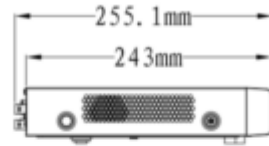

XVR5104H-I

4 Kanal Penta-brid 1080P Mini 1U Dijital Video Kaydedici

Güç	
Güç Kaynağı	DC12V / 1.5A
Güç Tüketimi (HDD Olmadan)	<10W
Kasa	
Boyutlar	Mini 1U, 325 mm x 255 mm x 55 mm
Net Ağırlık (HDD Olmadan)	1,0 kg
Kurulum	Masaüstü kurulumu
Çevre Koşulları	
Çalışma Koşulları	-10 ° C ila + 45 ° C (+ 14 ° F ila + 113 ° F), 55 ° C / 131 ° F'ye kadar kasa fanı ile,% 10-90 RH
Dayanıklılık Koşulları	-20 ° C ila + 70 ° C (-4 ° F ila + 158 ° F),% 0-90 RH
Diğer Markalarla Uyumluluk	
Diğer Markalarla Uyumluluk	Arecont Vision, AXIS, Bosch, Brickcom, Canon, CP Plus, Dynacolor, Honeywell, Panasonic, Pelco, Samsung, Sanyo, Sony, Videotec, Vivotek ve daha fazlası
Sertifikalar	
Sertifikalar	FCC: Bölüm 15 Alt Bölüm B CE: CE-LVD: EN 60950-1 / IEC 60950-1 CE-EMC: EN 61000-3-2, EN 61000-3-3, EN 55032, EN 50130, EN 55024