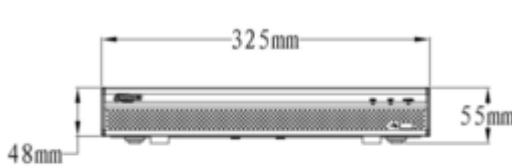

XVR5104H-I

4 Kanal Penta-brid 1080P Mini 1U Dijital Video Kaydedici

Güç	
Güç Kaynağı	DC12V / 1.5A
Güç Tüketimi (HDD Olmadan)	<10W
Kasa	
Boyutlar	Mini 1U, 325 mm x 255 mm x 55 mm
Net Ağırlık (HDD Olmadan)	1,0 kg
Kurulum	Masaüstü kurulumu
Çevre Koşulları	
Çalışma Koşulları	-10 ° C ila + 45 ° C (+ 14 ° F ila + 113 ° F), 55 ° C / 131 ° F'ye kadar kasa fanı ile,% 10-90 RH
Dayanıklılık Koşulları	-20 ° C ila + 70 ° C (-4 ° F ila + 158 ° F),% 0-90 RH
Diğer Markalarla Uyumluluk	
Diğer Markalarla Uyumluluk	Arecont Vision, AXIS, Bosch, Brickcom, Canon, CP Plus, Dynacolor, Honeywell, Panasonic, Pelco, Samsung, Sanyo, Sony, Videotec, Vivotek ve daha fazlası
Sertifikalar	
Sertifikalar	FCC: Bölüm 15 Alt Bölüm B CE: CE-LVD: EN 60950-1 / IEC 60950-1 CE-EMC: EN 61000-3-2, EN 61000-3-3, EN 55032, EN 50130, EN 55024