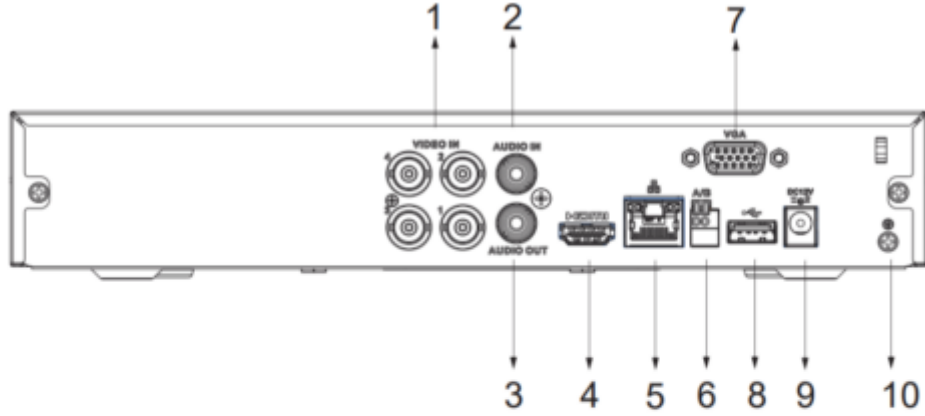

XVR5104HS-I2

4 Kanal Penta-brid 5M-N/1080P Kompakt 1U 1HDD WizSense Dijital Video Kaydedici

1 VIDEO IN	2 AUDIO IN, RCA Connector
3 AUDIO OUT, RCA Connector	4 HDMI Port
5 Network Port	6 RS-485 Port
7 VGA Port	8 USB Port
9 Power Input	10 Ground