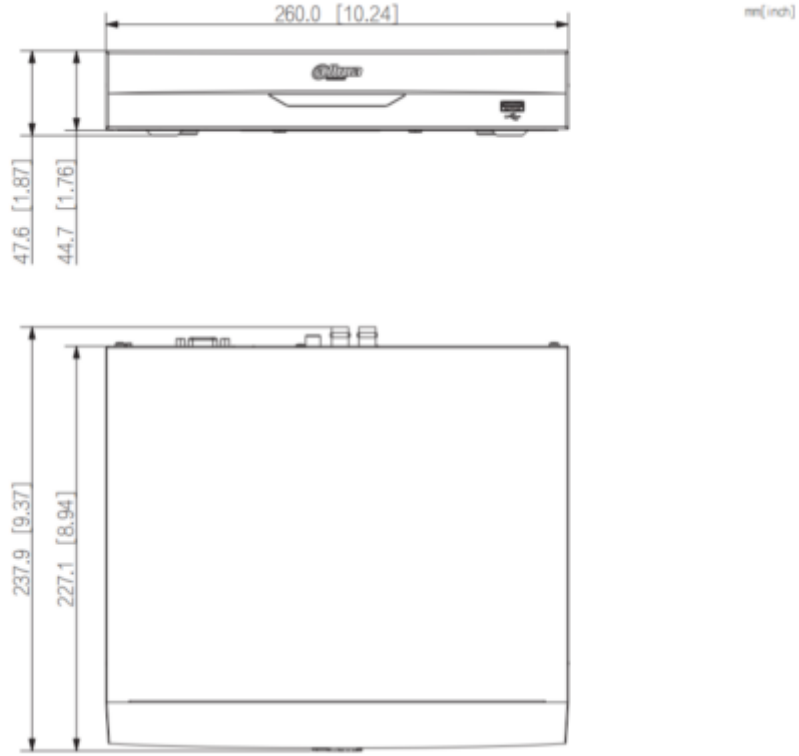

XVR5104HS-I2

4 Kanal Penta-brid 5M-N/1080P Kompakt 1U 1HDD WizSense Dijital Video Kaydedici

Üçüncü Taraf Desteği	Dahua, Arecont Vision, AXIS, Bosch, Brickcom, Canon, CP Plus, Dynacolor, Honeywell, Panasonic, Pelco, Samsung, Sanyo, Sony, Videotec, Vivotek ve daha fazlası
Sertifikalar	
Sertifikalar	FCC: Bölüm 15 Alt Bölüm B CE: CE-LVD: EN 60950-1/IEC 60950-1 CE-EMC: EN 61000-3-2, EN 61000-3-3, EN 55032, EN 50130, EN 55024