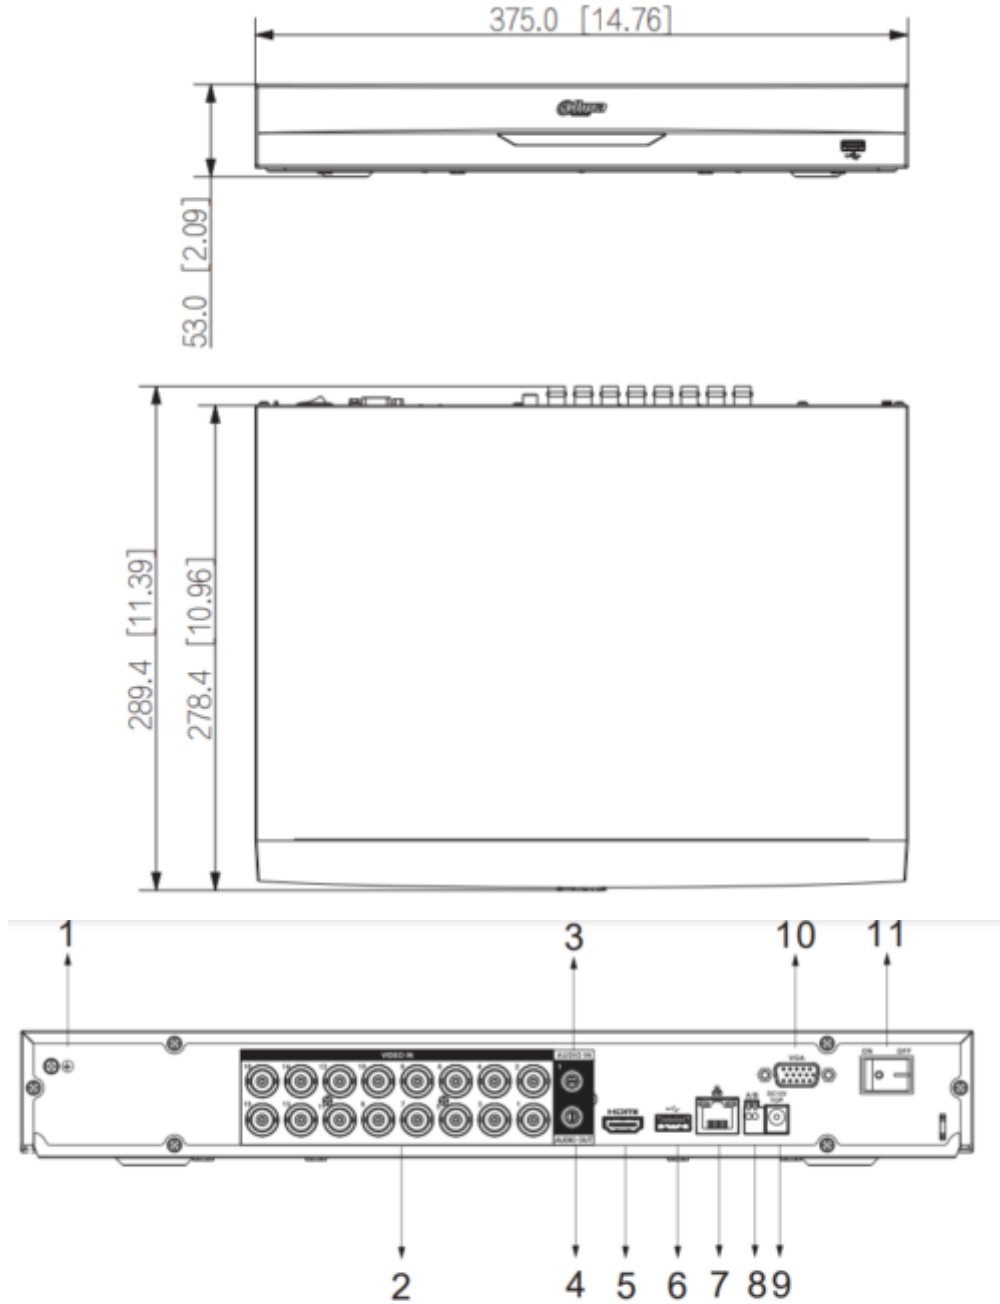

XVR5216AN-I3

16 Kanal Penta-brid 5M-N/1080P 1U 2HDD WizSense Dijital Video Kaydedici

1 Ground	2 VIDEO IN
3 AUDIO IN, RCA Connector	4 AUDIO OUT, RCA Connector
5 HDMI Port	6 USB Port
7 Network Port	8 RS-485 Port
9 Power Input	10 VGA Port
11 Power Switch