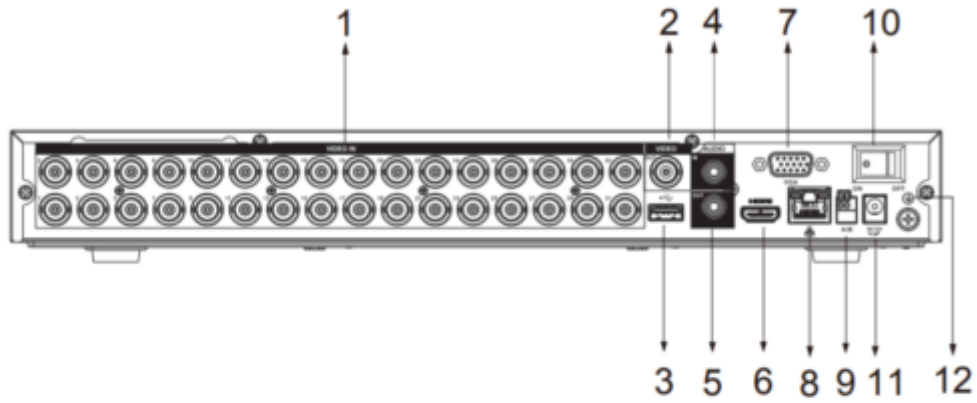

XVR5232AN-4KL-I2

32 Kanal Penta-brid 4K-N/5MP 1U WizSense Dijital Video Kaydedici

1 Video In	2 Video Out
3 USB Port	4 Audio In
5 Audio Out	6 HDMI Port
7 VGA Port	8 Network Port
9 RS-485 Port	10 Power Switch
11 DC 12V Power Input	12 Ground