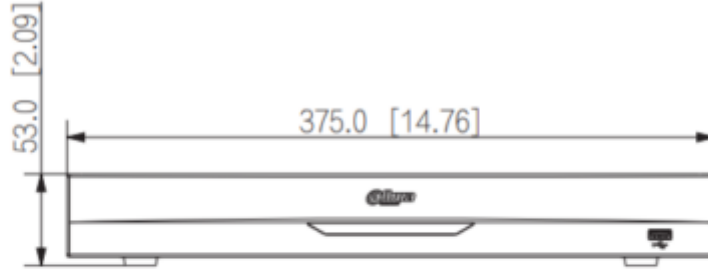

XVR5232AN-4KL-I2

32 Kanal Penta-brid 4K-N/5MP 1U WizSense Dijital Video Kaydedici

Sertifikalar	FCC: Bölüm 15 Alt Bölüm B CE: CE-LVD: EN 60950-1/IEC 60950-1 CE-EMC: EN 61000-3-2; EN 61000-3-3; EN 55032; EN 50130; EN 55024