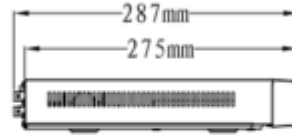

XVR5232AN-S2

32 Kanal Penta-brid 1080P Dijital Video Kaydedici

Çevre Koşulları	
Çalışma Koşulları	-10°C ~ +55°C (+14°F ~ +131°F), 0~ 90% RH
Depolama Koşulları	-20°C ~ +70°C (-4°F ~ +158°F) , 0~ 90% RH
Üçüncü Taraf Desteği	
Üçüncü Taraf Desteği	Dahua, Arecont Vision, AXIS, Bosch, Brickcom, Canon, CP Plus, Dynacolor, Honeywell, Panasonic, Pelco, Samsung, Sanyo, Sony, Videotec, Vivotek ve daha fazlası
Sertifikalar	
Sertifikalar	FCC: Part 15 Subpart B CE: CE-LVD: EN 60950-1/IEC 60950-1 CE-EMC: EN 61000-3-2, EN 61000-3-3, EN 55032, EN 50130, EN 55024 UL: UL 60950-1