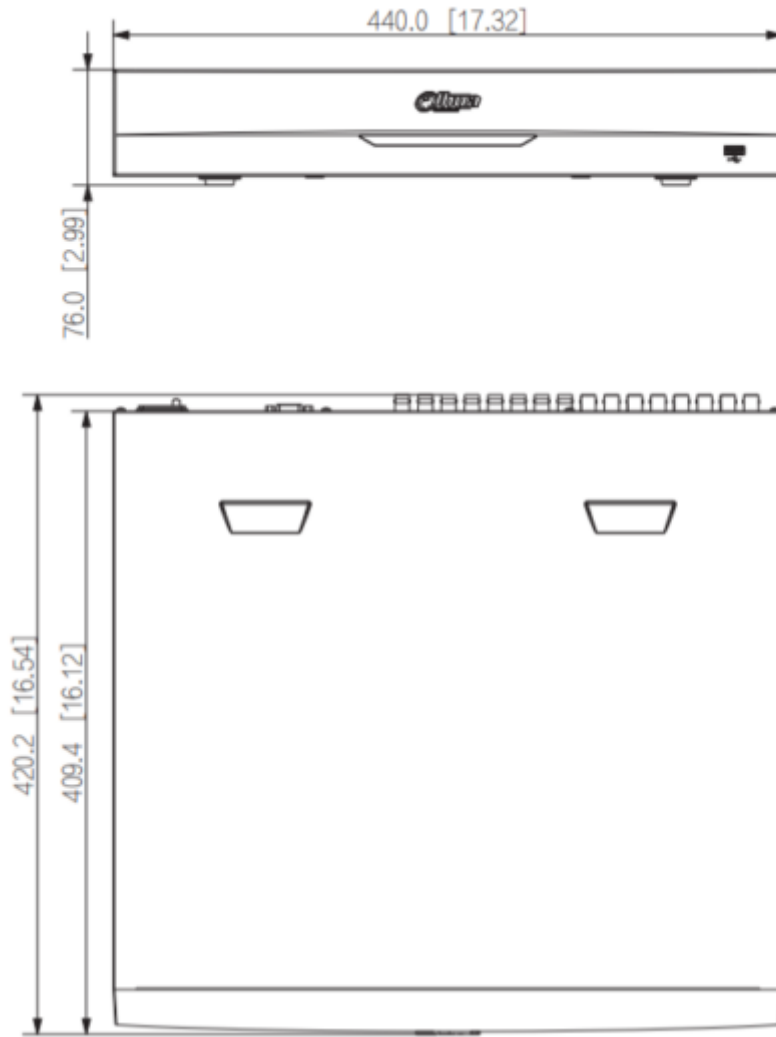

XVR5432L-I2

32 Kanal Penta-brid 5M-N/1080P 1.5U WizSense Dijital Video Kaydedici

Sertifikalar	
Sertifikalar	FCC: Bölüm 15 Alt Bölüm B CE: CE-LVD: EN 60950-1/IEC 60950-1 CE-EMC: EN 61000-3-2, EN 61000-3-3, EN 55032, EN 50130, EN 55024